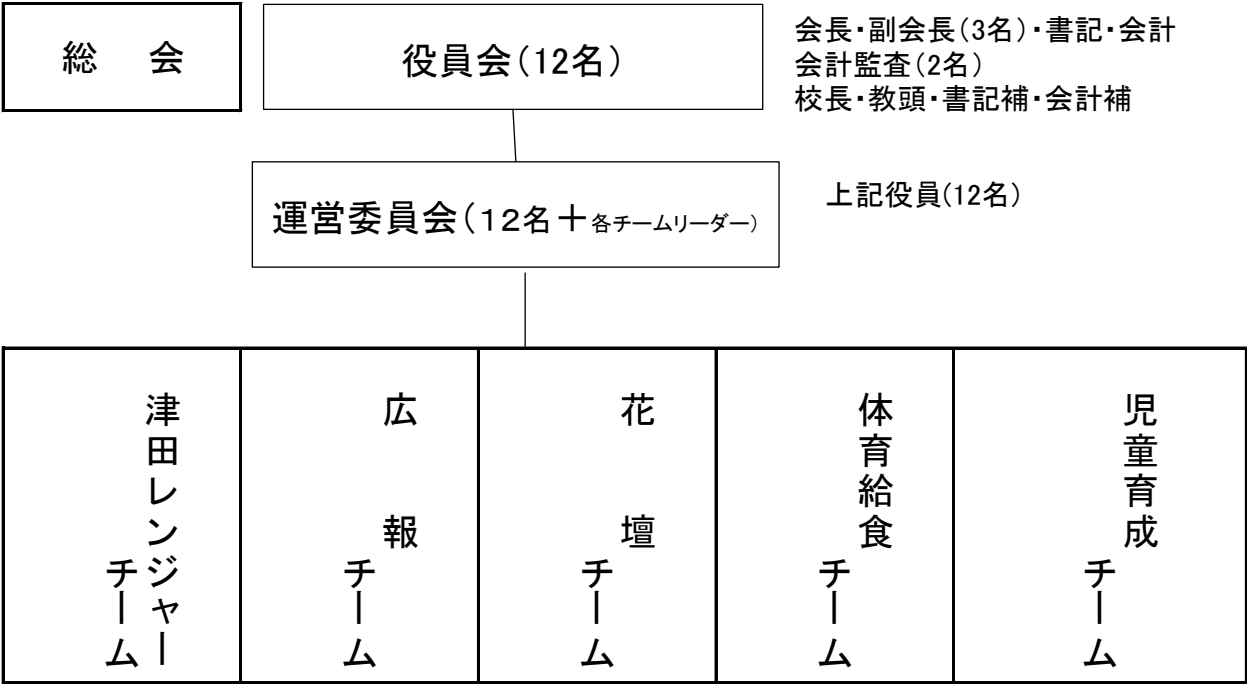

枚方市立 津田小学校PTA 組織図

PTAが参加している各団体

- * 枚方市PTA協議会(市P)・・・会長会・生活指導委員会(児育)・給食委員会(体給)
 ※各会とも、ブロック会(近隣の小学校)、全体会議(小学校・中学校)があります。
- * 青少年部会・・・津田小学校区の学校・PTAを含む地域団体
 地域のパトロール等を行っています。
- * ふれあい地域教育協議会・・・津田中校区の学校・PTAを含む地域団体
 クリーン津田大作戦、津田中校区の防犯や生活安全指導の講演会など行っています。
- * 校区コミュニティ協議会の行事、ふれあい広場津田等に、サポーターとして参加しています。