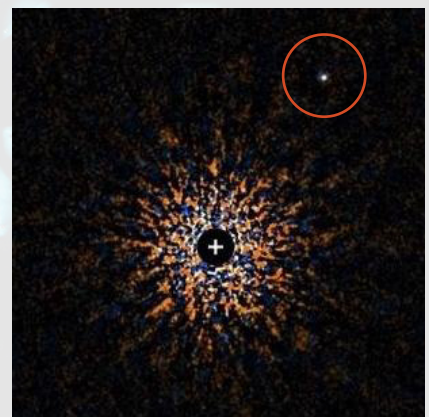

- ハワイ島マウナケア山頂の**星空をライブ中継!**
- すばる望遠鏡の特長は?
- すばる望遠鏡が撮った天体画像を紹介
- 国立天文台が開発した **Mitaka (ミタカ) ソフト**
を使って宇宙旅行をしよう
- みんなで考えよう!
太陽系の外にある、地球とは異なる環境の惑星って
どんなところ? 別の惑星にもし行けたら何をしたい?

※天候等の条件により、内容が一部変更になることがあります。

すばる望遠鏡が直接観測した
「第2の木星」と言える
太陽系外惑星