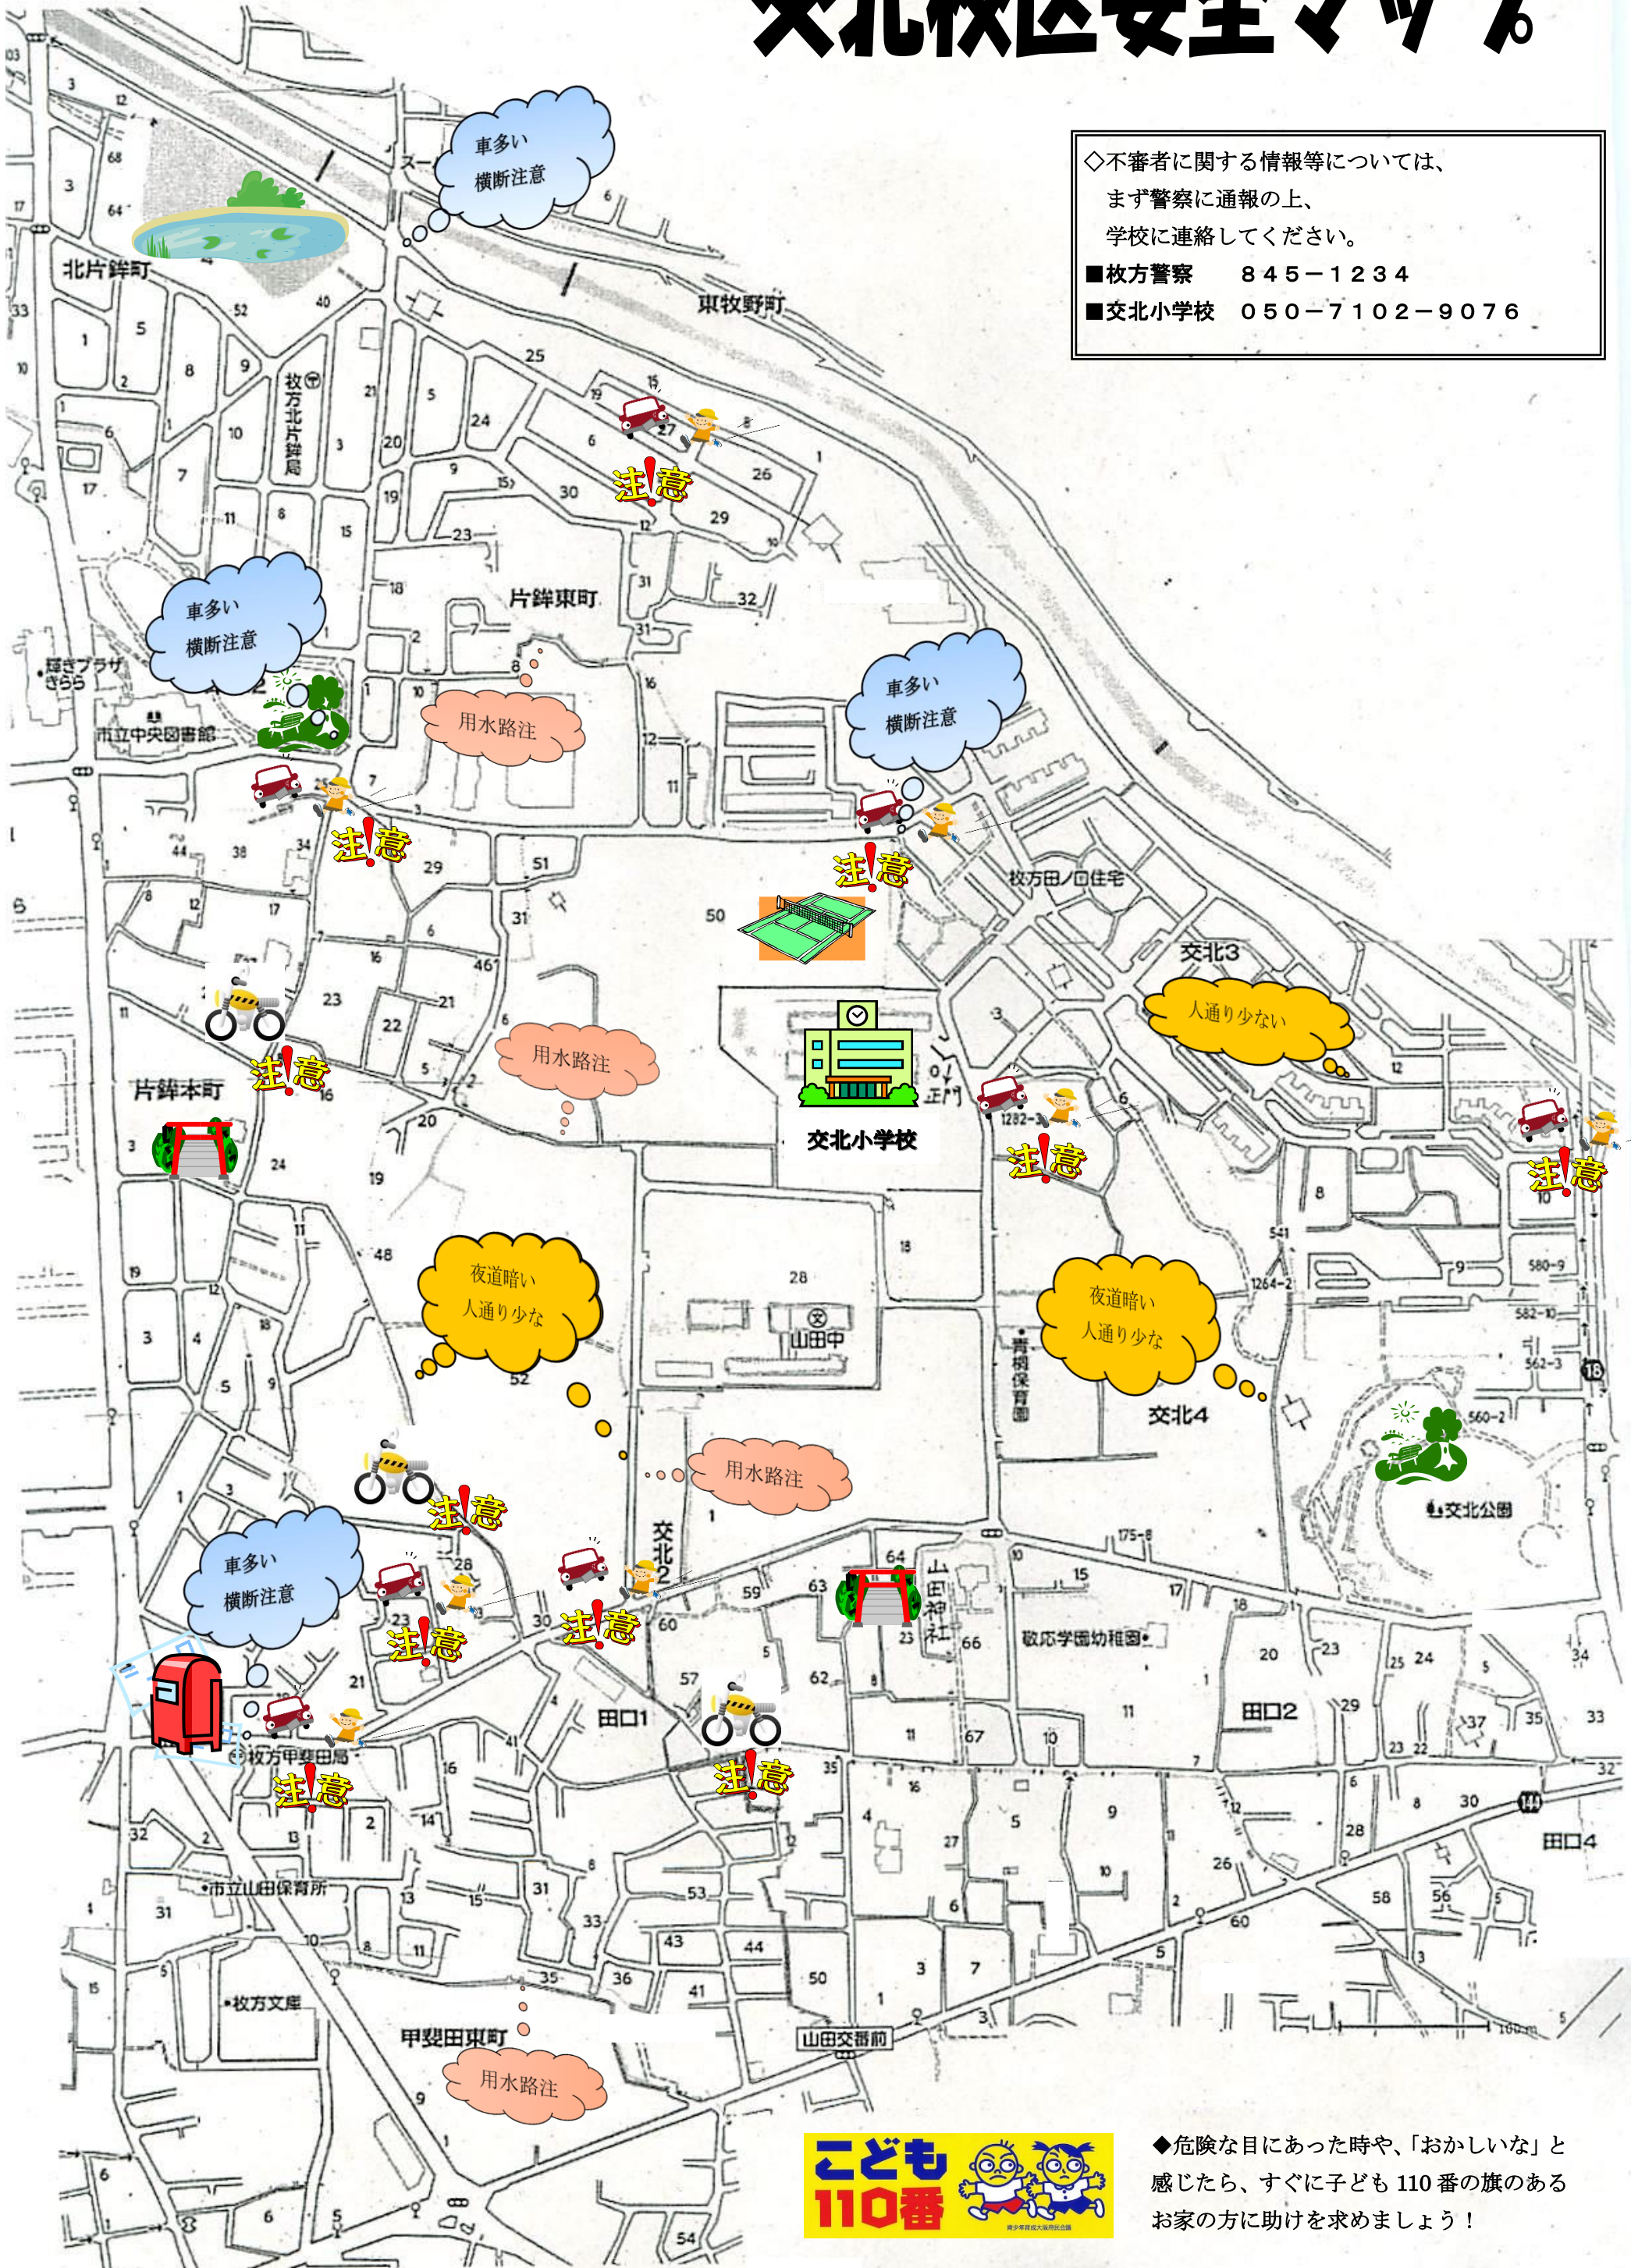

# 交北校区安全マップ

◇不審者に関する情報等については、  
 まず警察に通報の上、  
 学校に連絡してください。

■枚方警察 845-1234  
 ■交北小学校 050-7102-9076

◆危険な目にあつた時や、「おかしいな」と感じたら、すぐに子ども110番の旗のあるお家の方に助けを求めましょう！