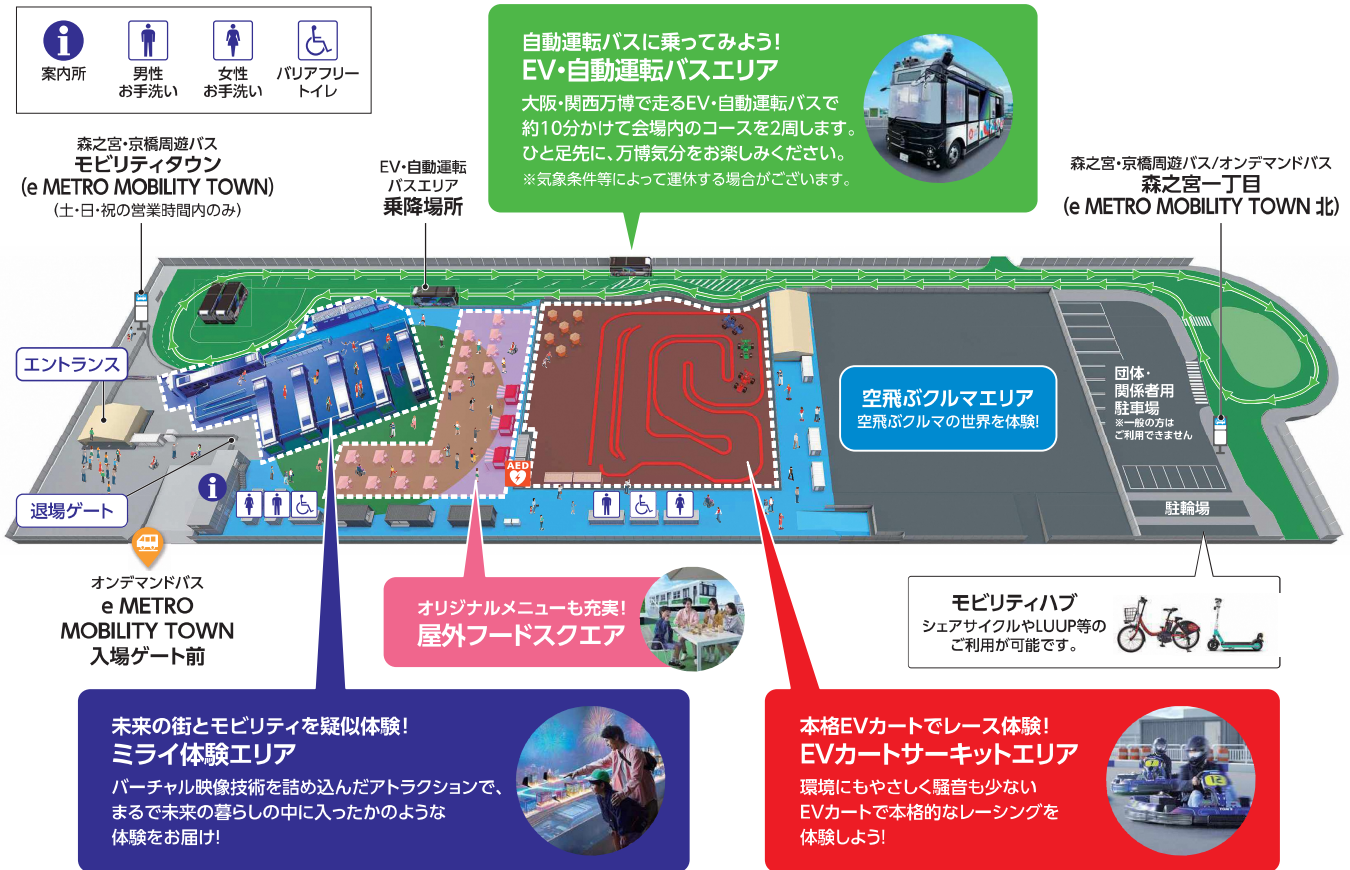

さあ、未来に会いに行こう!

未来の大阪プロジェクションマッピング

ニュー・ワールド・シアター

本格EVカートでレース体験!

EVカートサーキット

タイムトラベルツアーにGO!

バーチャル時空ツアー

オリジナルメニューも充実!

屋外フードスクエア

自動運転バスに乗ってみよう!

EV・自動運転バス

※写真はイメージです

未来モビリティ体験型テーマパークが森之宮に誕生!

-METRO
MOBiLITY TOWN
by Osaka Metro

開業期間 2025年1月11日(土) ▶ 2025年10月19日(日)

後援：大阪府、大阪府教育委員会、大阪市教育委員会

Osaka Metroが思い描く「未来の暮らし」をテーマにした 未来モビリティ体験型テーマパーク

大阪・森之宮に期間限定（2025年1月～10月）でオープン！
Osaka Metroが想像する未来の交通や生活を
リアルとバーチャルで楽しく体験できるモビリティテーマパークです。

e METRO MOBILITY TOWN入場券の購入は「**e METROアプリ**」から！

- ① e METROアプリをダウンロードし、e METRO会員へ登録してください
- ② 「チケット購入」から「e METRO MOBILITY TOWN」タブを選択！
- ③ 購入したいチケットを選択してください
- ④ 利用日に来場日を設定（EVカートの場合は来場日と体験時間を設定）
- ⑤ 購入完了！ ※クレジットカード決済のみ

大阪の**移動**と**暮らし**を便利にする！
e METROアプリを **ぜひ** お試しください！

e METROアプリとは…
地下鉄運行情報や路線バス接近情報、
オンデマンドバスやOsaka Pointなど、
大阪の暮らしをちょっと便利にするアプリです！

■ アクセス

- ・Osaka Metro「森ノ宮駅」④出口より徒歩約10分
 - ・JR「森ノ宮駅」北口より徒歩約11分
 - ・森之宮・京橋周遊バス「森之宮一丁目 (e METRO MOBILITY TOWN 北)」より徒歩約2分、
「モビリティタウン (e METRO MOBILITY TOWN)」※土日祝の営業時間内のみより徒歩約1分
 - ・オンデマンドバス乗降場所
「e METRO MOBILITY TOWN入場ゲート前」より徒歩約1分
- ※ご来場は公共交通機関をご利用ください。