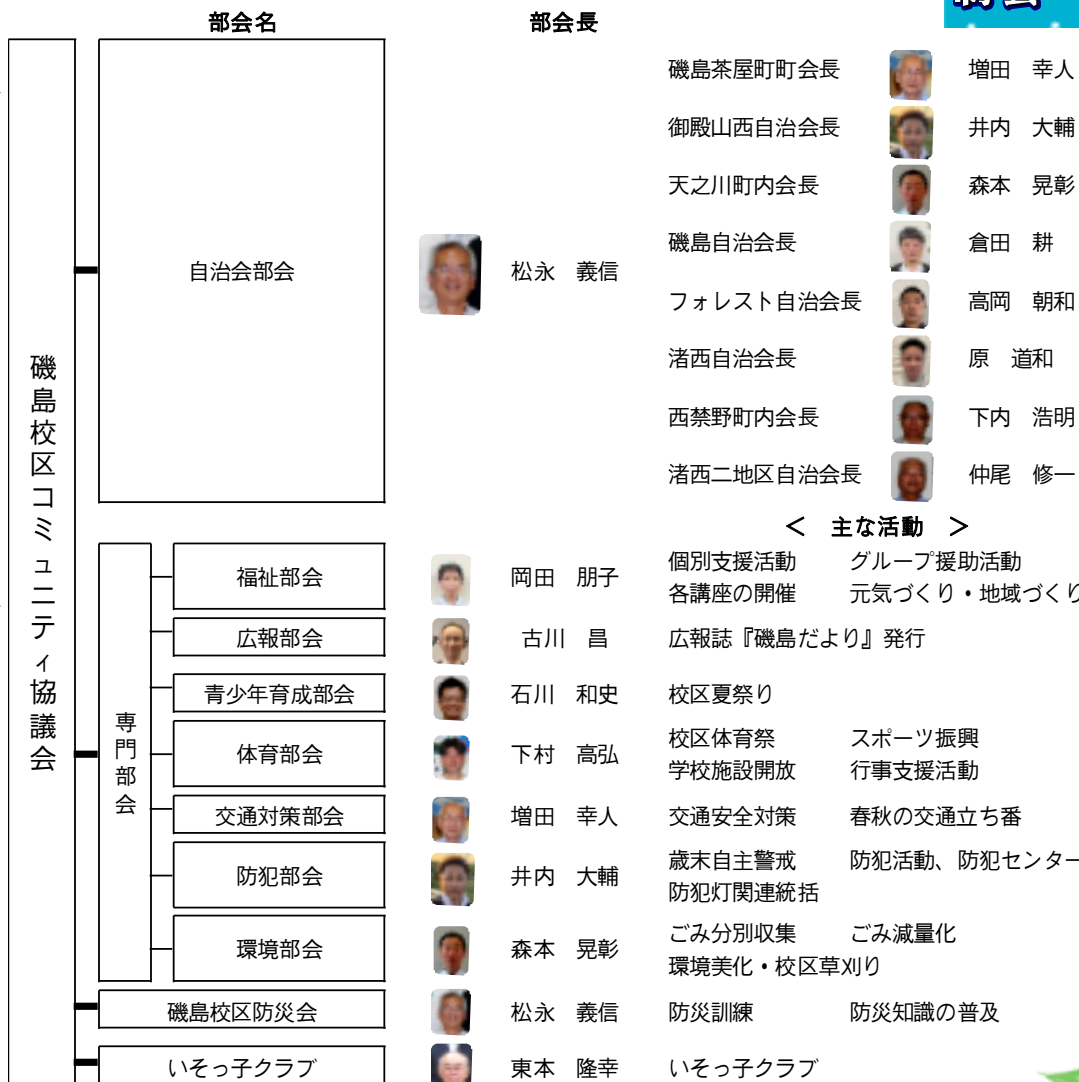

今年度、磯島小学校の教頭として赴任してきました荻田和城です。子どもたちが安心して過ごし、笑顔が広がる学校づくりに教職員一同力をあわせて取り組んでまいります。

磯島校区コミュニティ協議会 令和 8 年度役員

会 長	松永 義信	会計監査	増田 幸人
副会長	増田 幸人 下内 浩明	専門部会長	(組織図参照)
書 記	仲尾 修一	小学校	鈴木 秀和 荻田 和城
会 計	土川 善弘		

令和 8 年度 磯島校区コミュニティ協議会 運営体制

◆ 令和 8 年度 広報委員
四月一日付で広報委員が改選されました。◎は新任者。
西禁野町内会 ◎新井田 有悟
渚西二地区自治会 ◎渡辺 恵

磯島校区コミュニティ協議会 令和 8 年度 組織図

- < 主な活動 >
- 個別支援活動
 - グループ援助活動
 - 各講座の開催
 - 元気づくり・地域づくり
 - 広報誌『磯島だより』発行
 - 校区夏祭り
 - 校区体育祭
 - スポーツ振興
 - 学校施設開放
 - 行事支援活動
 - 交通安全対策
 - 春秋の交通立ち番
 - 歳末自主警戒
 - 防犯活動、防犯センター
 - 防犯灯関連統括
 - ごみ分別収集
 - ごみ減量化
 - 環境美化・校区草刈り
 - 防災訓練
 - 防災知識の普及
 - いそっ子クラブ