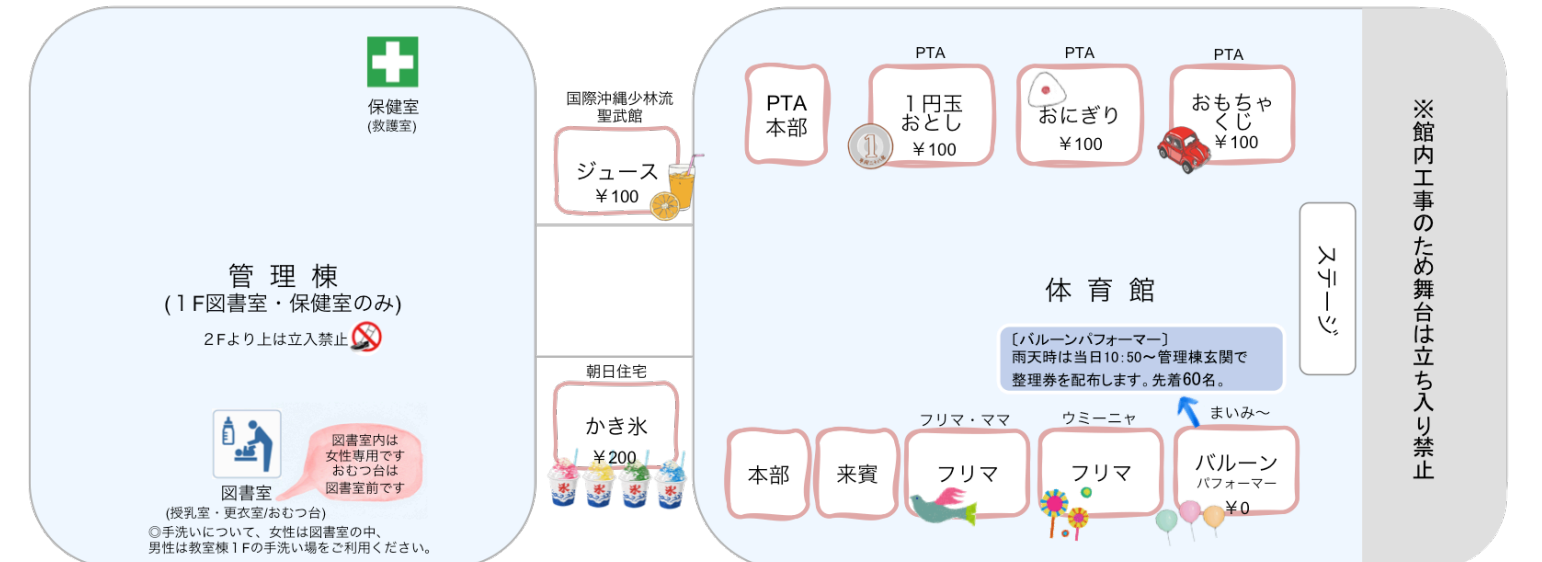

朝日住宅 かき氷 ¥200

おやじの会 発泡酒/酎ハイ/ジュース ¥180/150/100

クラブハウス フランクフルト ¥200

プール 焼きそば ¥300

閉門

使用可能トイレ
①管理棟1階
②プール横
③クラブハウス
(②男女いずれも和式のみ
③男性は小便器・和式のみ)

校内は禁煙です
喫煙所(西門外)をご利用ください。

雨天時レイアウト