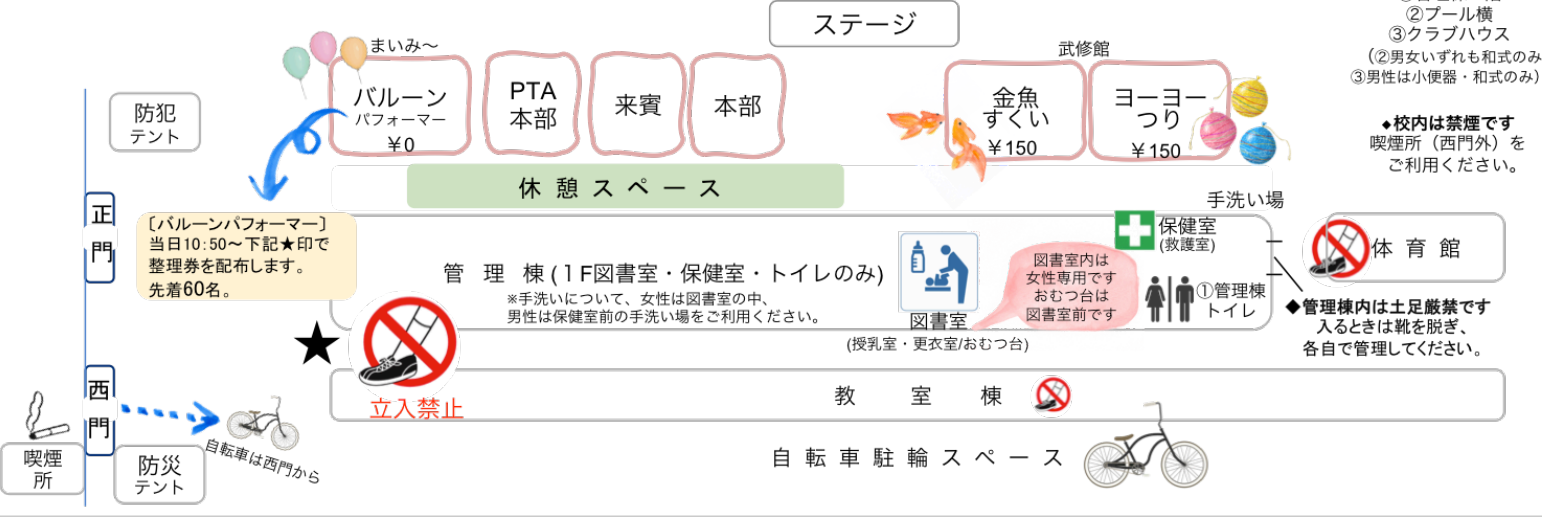

朝日住宅 かき氷 ¥200

おやじの会 発泡酒/酎ハイ/ジュース ¥180/150/100

クラブハウス フランクフルト ¥200

プール 焼きそば ¥300

閉門

使用可能トイレ
①管理棟1階
②プール横
③クラブハウス
(②男女いずれも和式のみ
③男性は小便器・和式のみ)

校内は禁煙です
喫煙所(西門外)をご利用ください。

雨天時レイアウト