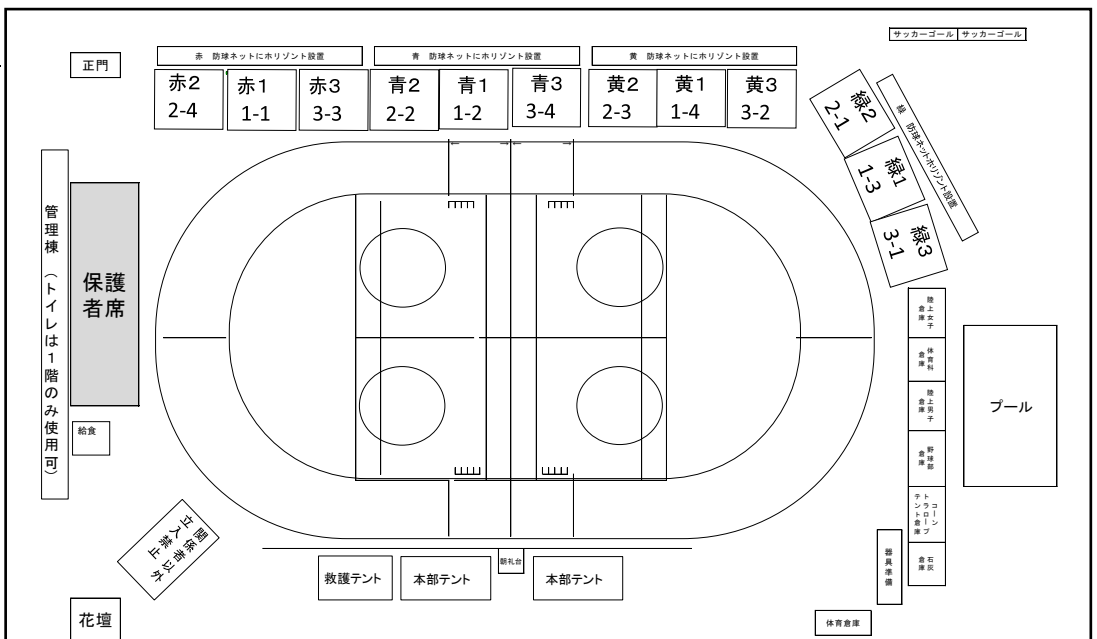

校訓「自主 敬愛」

二 中 だ よ り

2022.9.28

第 7 号

生徒数 444 名
(9/28 現在)

二中祭が始まります

いよいよ明日から二中祭が始まります。今年は文化の部が9月29日(金)、体育の部が10月19日(木)です。この間、クラスで文化の部の発表の準備、そして体育の部の応援ダンスの練習など、クラス全員で、そして全力で取り組んできたことと思います。どのクラスも様々な趣向を凝らした発表の準備をしていましたね。二中祭では、その取り組みの成果を全校の生徒にしっかり見せてほしいと思います。皆さんの全力の姿が「今の二中の力」です。準備をみんなで頑張っている姿を見ていると、どんな発表が見られるのか本当に楽しみです。皆さんも楽しみにしていることと思います。全力を出し切る、全力で楽しむ二中祭を創っていきましょう。

保護者の皆様方には、本年度も体育の部のみの観覧をしていただけます。文化の部については、9月26日に学年リハーサルを見ていただきましたので、当日の観覧はありません。ご了承をお願いします。体育の部の観覧につきましては、以下の点にご注意をお願いします。

観覧される際のおねがい（8時30分以降に来校してください）

- *来校される際には必ず来校者証をご持参ください。来校者証のない方は入校をお断りします。
- *体調不良の方は来校をご遠慮願います。
- *観覧される方は保護者に限ります。生徒のきょうだいは入校できません。(未就学児を除く)
- *保護者席以外の立ち入りは禁止です。トイレは管理棟1階をご使用ください。
- *自動車での来校は禁止です。自転車はプール跡地または体育館前にとめてください。
- *プログラムは午後2時頃終了の予定ですが、当日は給食がありませんので全員弁当が必要で
  す。保護者の方の昼食につきましては、体育館を開放しますが、広さに限りがありますので、
  できるだけ自宅に戻って昼食を取られるようお願いいたします。(ゴミはお持ち帰りください。)
- *雨天時は翌日に行います。(給食あり)

会場図