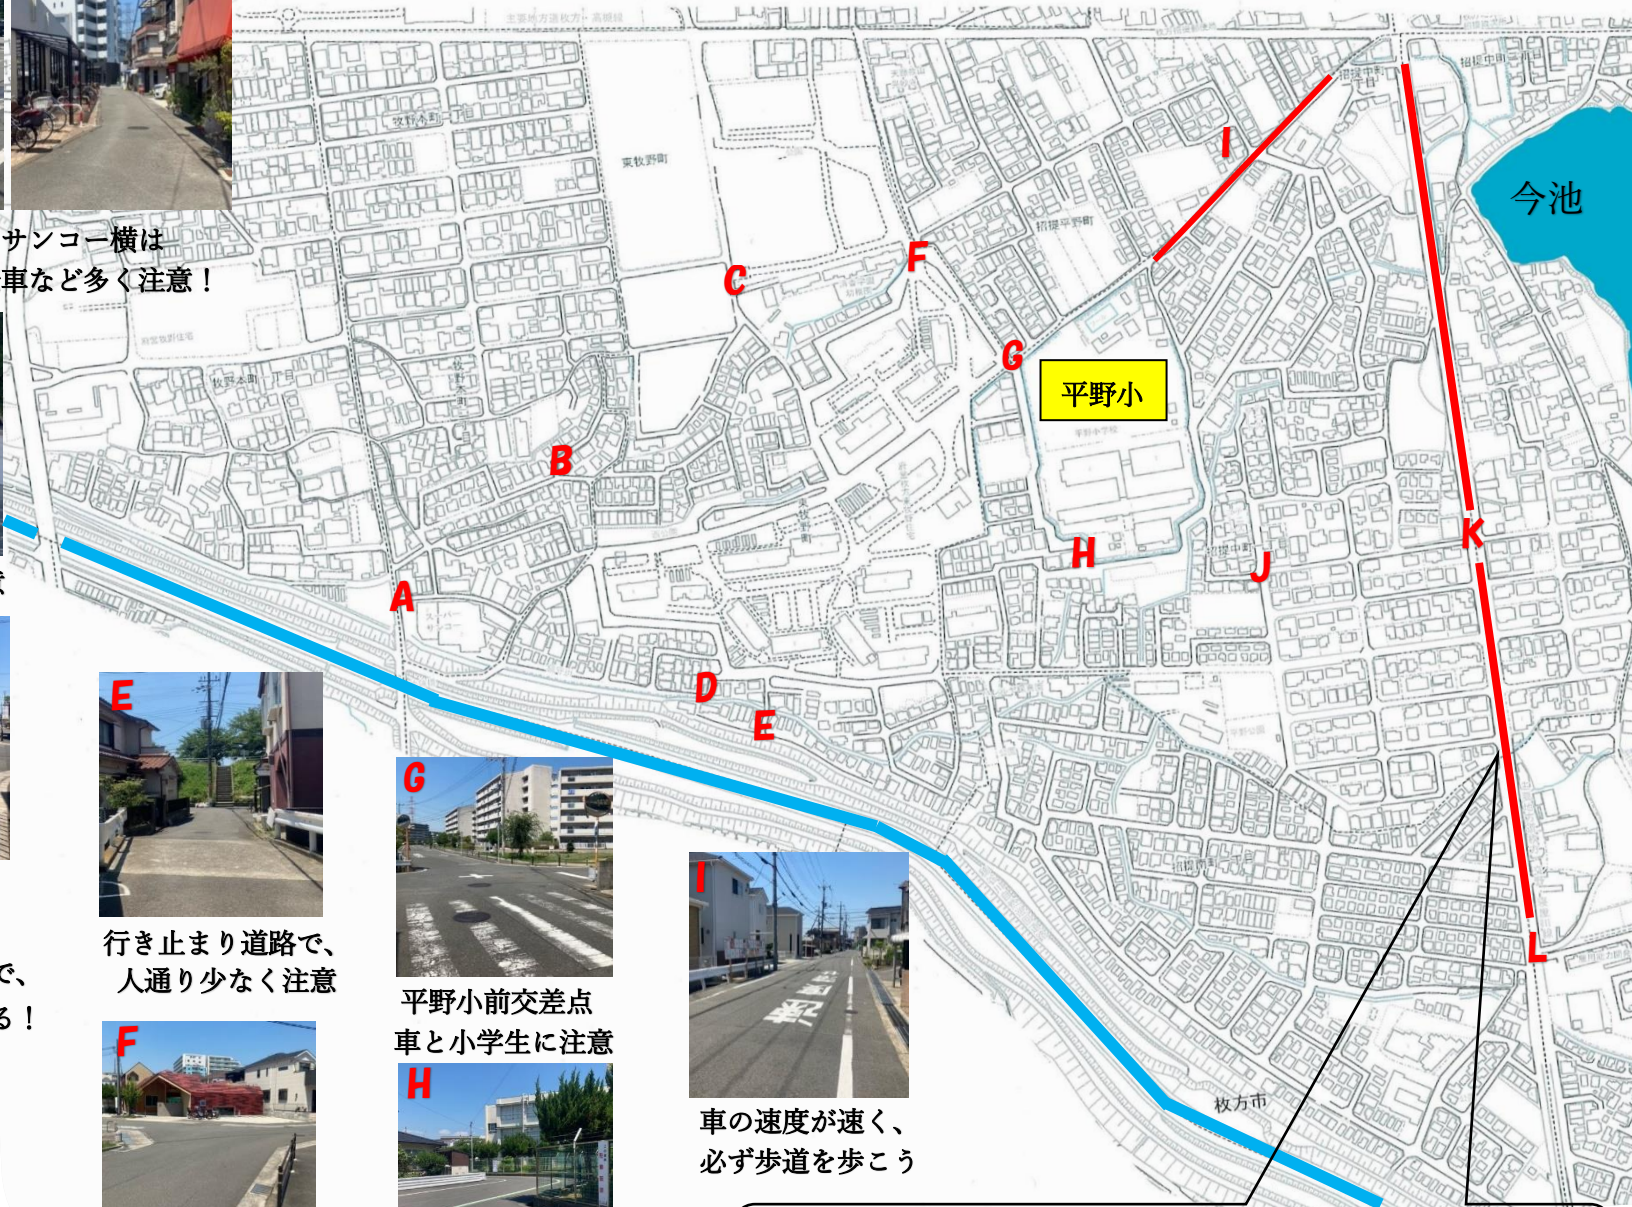

招提中学校 校区安全マップ(平野小校区)

生徒指導部

★★ A~Lの個所を通る際は、事故等にあわないように気をつけましょう★★

A サンコー前、サンコー横は人通りや車、自転車など多く注意!

B 道狭く、通行注意

C 道路が広く、車のスピードが速い。横断歩道がないので、気をつけて道を渡る!

E 行き止まり道路で、人通り少なく注意

G 平野小前交差点 車と小学生に注意

I 車の速度が速く、必ず歩道を歩こう

H カーブ多く見通し悪い

F 三叉路、車に注意

D 道とても狭く、接触注意

J 見通し悪い交差点 車、通行人等注意

K アカカベ横交差点

L 日置神社

L ファミマ前信号機

K、L 長い直線道路、信号機はこの交差点にある2つだけです。必ずこの信号機のところで道路を渡りましょう。車、バイクに注意