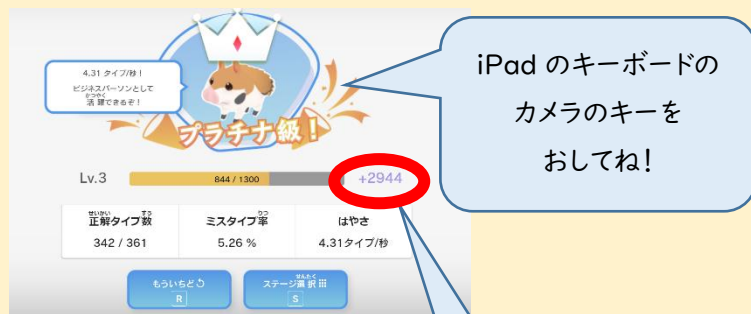

## 枚方市タイピング選手権 参加方法

- ① 「プレイグラム タイピング」にアクセスします。 ② 「はじめる」をタップします。

タップしてもひらくよ!

- ③ 「うでだめし」に挑戦!

- ④ スコア(この画面)をスクリーンショットしよう。

- ⑤ 「GiGA スク!ひらかた」にアクセスしよう。

タップしてもひらくよ!

- ⑥ 特設サイトからスコアを送信!