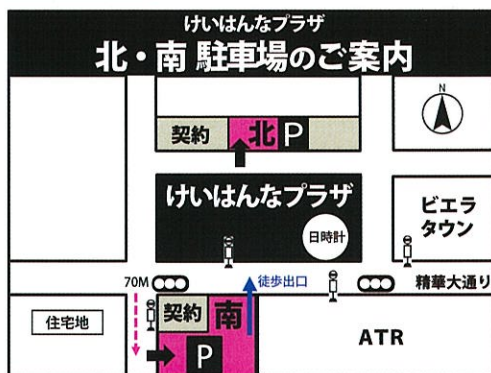

### ②けいはんなオンラインチケットサービス

予約期間:6月18日(火) 午前10時~

8月15日(木) 正午まで

発券:セブンイレブン(要発券手数料)

※予約完了メールの「予約有効期日」を過ぎると  
発券できなくなるので、ご注意ください。

けいはんなオンラインチケットサービス▶

『音楽の絵本』はクラシック音楽における絵本のような役割ができれば…と考えられ、そして誕生しました。指揮者のオカピをはじめ、演奏するのは全て希少動物という金管五重奏「ズーラシアンブラス」。弦楽四重奏の「弦<sup>つる</sup>うさぎ」。そのほか、「ことふえパピヨン」「サキソフォックス」「クラリキヤット」の総勢23名、動物たちが奏でる多彩な音楽の世界をお楽しみください。子ども達だけではなくお父さんお母さん<sup>いざな</sup>も一緒に夢の世界へ誘います。

## 開催場所

### けいはんなプラザ メインホール

京都府相楽郡精華町光台一丁目7番地

JR学研都市線「祝園駅」、  
近鉄京都線「新祝園駅」より  
奈良交通バスで  
「ATR(けいはんなプラザ東)」下車すぐ  
近鉄けいはんな線  
「学研奈良登美ヶ丘駅」より  
奈良交通バスで「けいはんなプラザ」下車すぐ  
※近隣商業施設の駐車場利用は、お控えください。