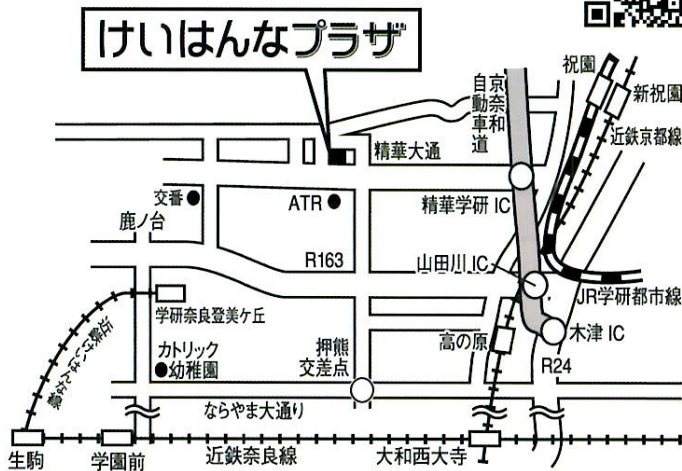

- ※年齢制限はありません(0歳から入場可)
- ※3歳未満のお子様保護者の膝の上に座る場合は無料
- ※購入されたチケットの払い戻しはできませんのであらかじめご了承ください(公演中止の場合は除く)

販売窓口

①精華町役場 企画調整課(5階)

販売期間:11月1日(月)~12月3日(金)の
平日午前9時~正午・午後1時~5時
(11月1日のみ午前10時~)

②けいはんなオンラインチケットサービス

予約期間:11月1日(月)午前10時~12月2日(木)正午まで
発券:セブンイレブン(発券手数料要)12月2日(木)午後5時まで

けいはんなオンライン
チケットサービス▶

開催場所

けいはんなプラザ 交流棟3階 ナイル
京都府相楽郡精華町光台一丁目7番地

- JR学研都市線「祝園駅」、近鉄京都線「新祝園駅」より奈良交通バスで「ATR(けいはんなプラザ東)」下車すぐ
 - 近鉄けいはんな線「学研奈良登美ヶ丘駅」より奈良交通バスで「けいはんなプラザ」下車すぐ
- ※近隣商業施設の駐車場利用は、お控えください。

協賛

- ◆株式会社京都銀行 ◆株式会社ケーケーシー情報システム ◆サントリーワールドリサーチセンター
- ◆京セラ株式会社 ◆京友商事株式会社 ◆株式会社島津製作所基礎技術研究所
- ◆エンゼルブレインカード製造京都株式会社 ◆株式会社KCN京都 ◆積水ハウス株式会社総合住宅研究所
- ◆高齢者総合福祉施設神の園 ◆株式会社福寿園 ◆奈良交通株式会社
- ◆けいはんな学研都市精華地区まちづくり協議会 (敬称略・順不同)