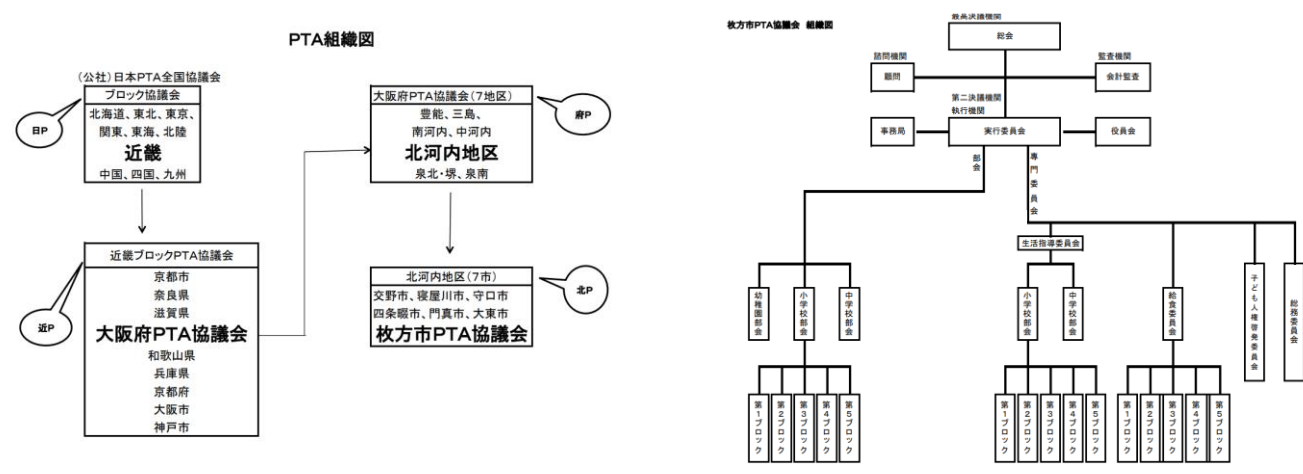

本年度は、各単位PTAにとって必要な情報を研修会や部会を通じて発信してまいります。

精一杯務めさせていただきますので何卒よろしくお願い申し上げます。

市P（しーピー）って何？ 何してるの？

枚方市立の幼稚園、小学校、中学校の単位PTAの集まりで、**連合協議会**や**連絡協議会**など各市で名称は様々な呼び名はありますが、枚方市では枚方市PTA協議会（市P）として活動しています。昨年は新型コロナウイルスの影響で様々な活動が制限されていましたが、**教職員（学校の先生）と保護者の懇談会**、教育関係の分野で著名な演者を招いて実施する**教育講演会**、各PTA会員の親睦を深める**ソフトバレーボール大会**、そして教育関連やお子様の通う学校についての様々な疑問や改善してほしいこと、通われている学校だけでは難しい問題を各学校から持ち寄って教育委員会と直接質問や改善の話し合いができる**市教委との懇談会**などがあります。その他各部会、委員会による分散会や全大会、勉強会も実施されています。詳しくは市PのHPや議事録などQRコードやアドレスから見てみてください！

市Pの組織図

ホームページで様々な情報発信をしています

<http://e-pta.net>

QRコードからも
アクセスできます

市Pの活動について、もっと皆様に知ってもらいたい！という想いで作成しています。ホームページでは各部会、委員会の活動を順次アップしておりますので、ぜひご覧ください！