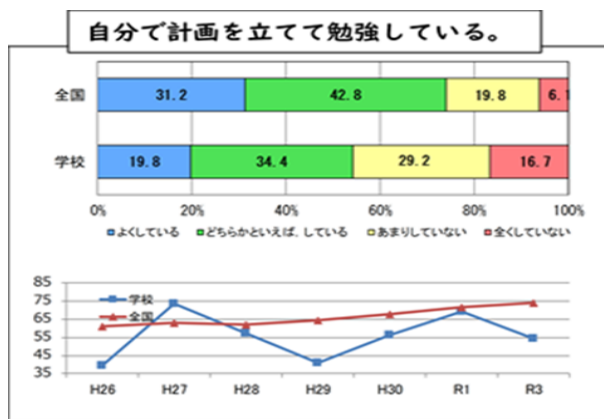

新年1月7日（金）から3学期がスタートします。元気な子どもたちに会えることを楽しみにしています！

ちょっと長い休みだからこそ、お子さんと話し合ってみてくださいね。

「ゲーム等をする時間の長さ」と「学力」について

下の表は、以前、お伝えしました「全国学力・学習状況調査」の結果です。

■生活習慣・自主学習について

基本的な生活習慣と自主学習における質問に対し、肯定的な回答をした子どもの正答率が高い傾向にあると、先日、枚方市教育委員会からの資料で示されていました。また、「ゲーム等の使用時間」と正答率にも相関関係があるとのことでした。ある研究によりますと、「ゲームやスマホを長くしていると、勉強する時間が少なくなり、学力が低下するのではない。長くしていると、学習効果が打ち消されて学力が低くなる。」とのことでした。