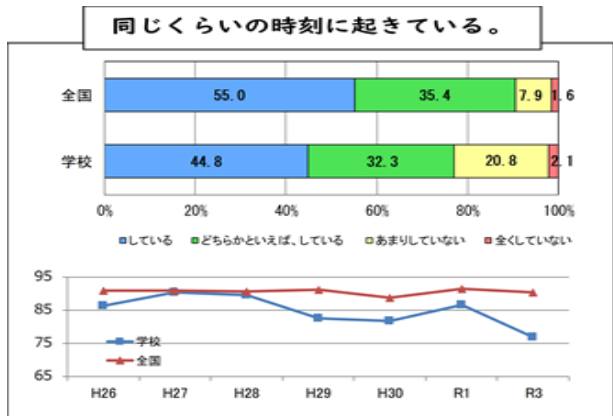

新年1月7日（金）から3学期がスタートします。元気な子どもたちに会えることを楽しみにしています！

ちょっと長い休みだからこそ、お子さんと話し合ってみてくださいね。

「ゲーム等をする時間の長さ」と「学力」について

下の表は、以前、お伝えしました「全国学力・学習状況調査」の結果です。

■生活習慣・自主学習について

基本的な生活習慣と自主学習における質問に対し、肯定的な回答をした子どもの正答率が高い傾向にあると、先日、枚方市教育委員会からの資料で示されていました。また、「ゲーム等の使用時間」と正答率にも相関関係があるとのことでした。ある研究によりますと、「ゲームやスマホを長くしていると、勉強する時間が少なくなり、学力が低下するのではない。長くしていると、学習効果が打ち消されて学力が低くなる。」とのことでした。