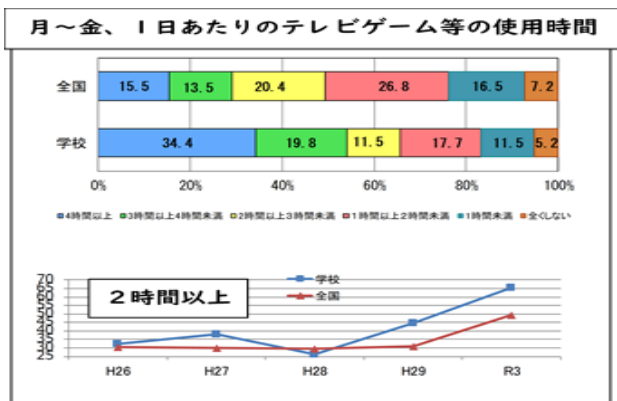

新年1月7日（金）から3学期がスタートします。元気な子どもたちに会えることを楽しみにしています！

ちょっと長い休みだからこそ、お子さんと話し合ってみてくださいね。

「ゲーム等をする時間の長さ」と「学力」について

下の表は、以前、お伝えしました「全国学力・学習状況調査」の結果です。

■生活習慣・自主学習について

基本的な生活習慣と自主学習における質問に対し、肯定的な回答をした子どもの正答率が高い傾向にあると、先日、枚方市教育委員会からの資料で示されていました。また、「ゲーム等の使用時間」と正答率にも相関関係があるとのことでした。ある研究によりますと、「ゲームやスマホを長くしていると、勉強する時間が少なくなり、学力が低下するのではない。長くしていると、学習効果が打ち消されて学力が低くなる。」とのことでした。