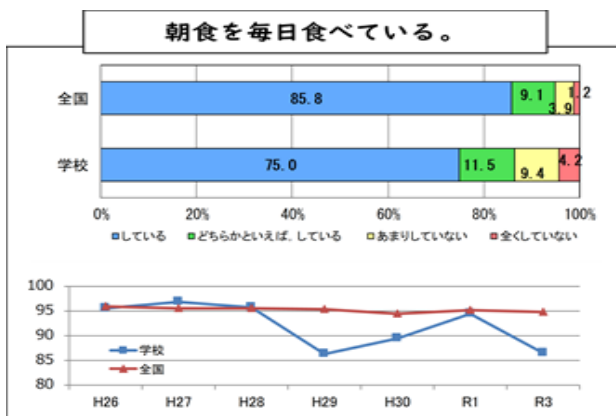

新年1月7日（金）から3学期がスタートします。元気な子どもたちに会えることを楽しみにしています！

ちょっと長い休みだからこそ、お子さんと話し合ってみてくださいね。

「ゲーム等をする時間の長さ」と「学力」について

下の表は、以前、お伝えしました「全国学力・学習状況調査」の結果です。

■生活習慣・自主学習について

基本的な生活習慣と自主学習における質問に対し、肯定的な回答をした子どもの正答率が高い傾向にあると、先日、枚方市教育委員会からの資料で示されていました。また、「ゲーム等の使用時間」と正答率にも相関関係があるとのことでした。ある研究によりますと、「ゲームやスマホを長くしていると、勉強する時間が少なくなり、学力が低下するのではない。長くしていると、学習効果が打ち消されて学力が低くなる。」とのことでした。