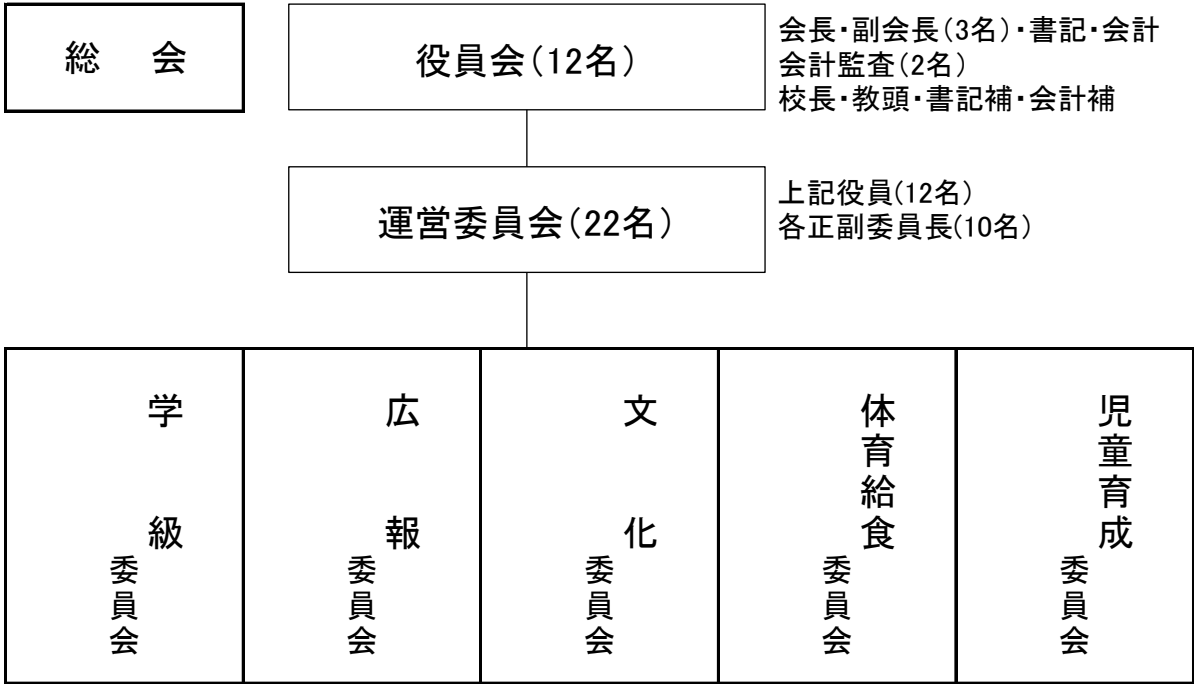

# 枚方市立 津田小学校PTA 組織図

PTAが参加している各団体

- \* 枚方市PTA協議会(市P)・・・会長会・生活指導委員会(児育)・給食委員会(体給)  
※各会とも、ブロック会(近隣の小学校)、全体会議(小学校・中学校)があります。
- \* 青少年部会・・・津田小学校区の学校・PTAを含む地域団体  
地域のパトロール・ふれ愛サタデイSummerデイ等を行っています。
- \* ふれあい地域教育協議会・・・津田中校区の学校・PTAを含む地域団体  
クリーン津田大作戦等を行い、校区コミュニティ協議会・ふれあい広場津田等に、委員として参加しています。