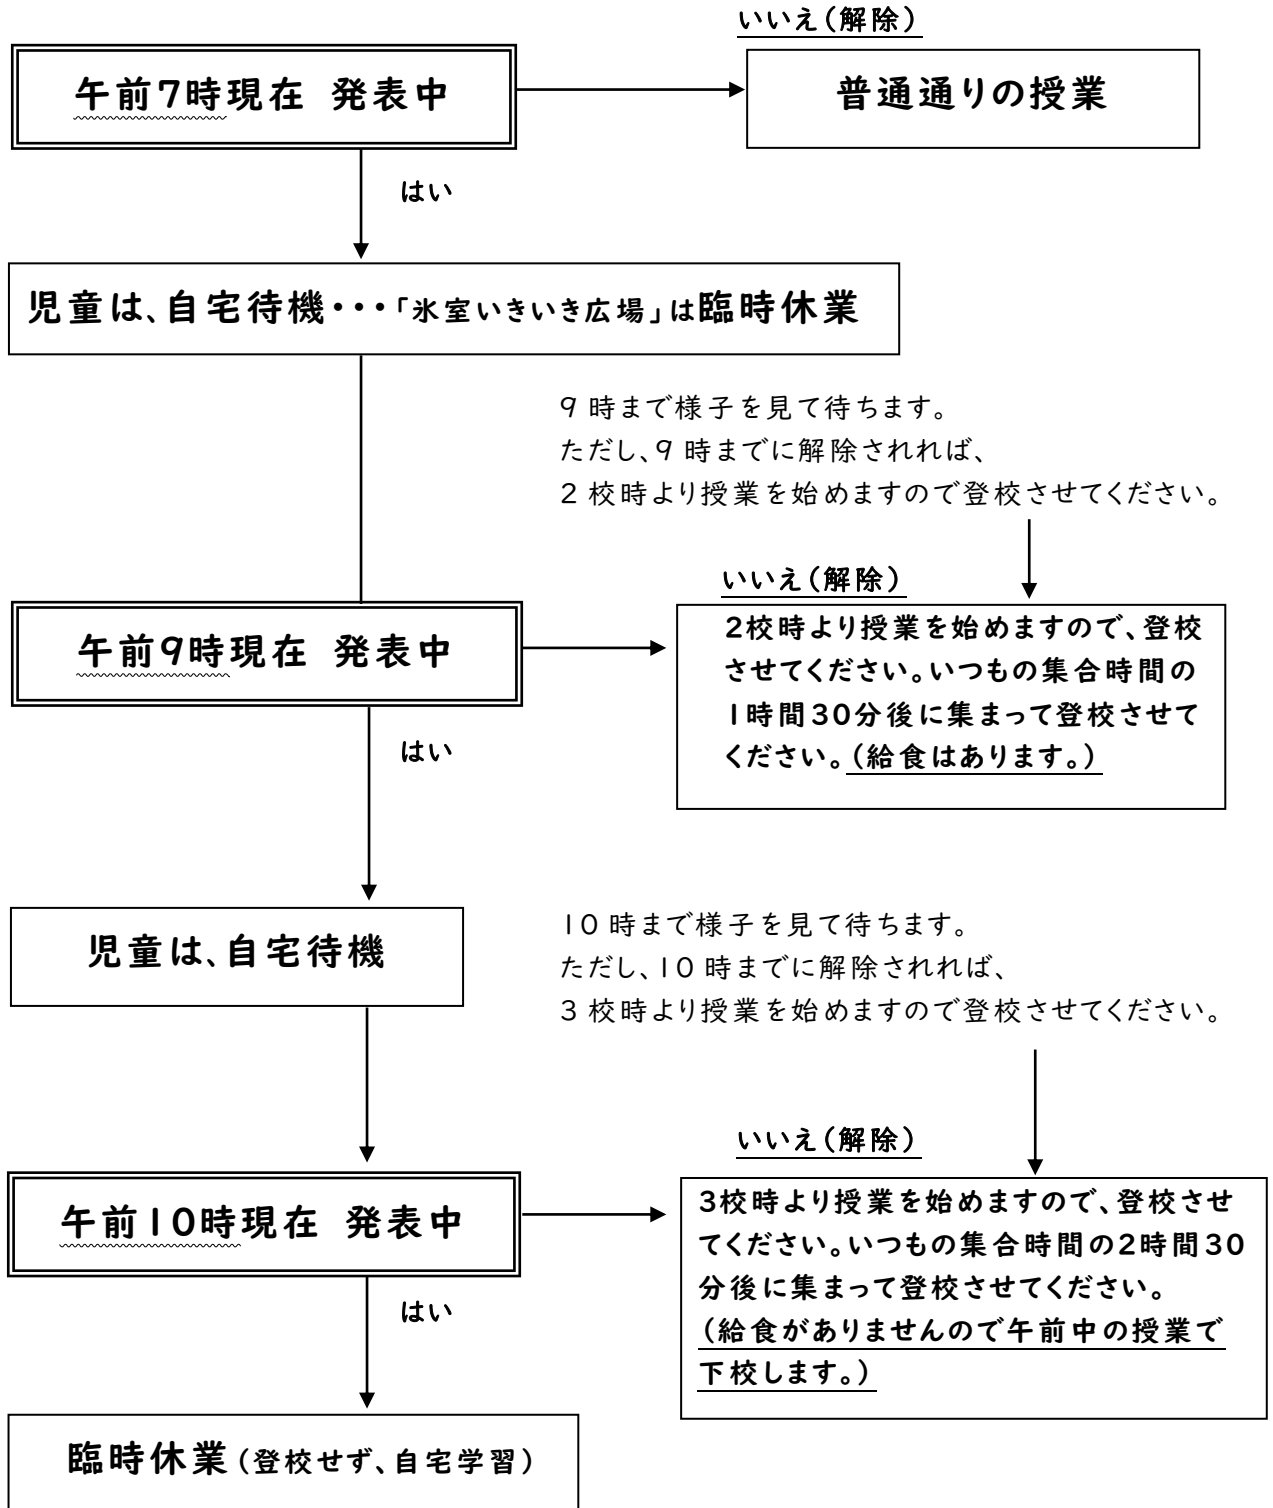

R3.5.26改訂版

暴風警報・暴風雪警報・洪水警報における判断チャート

ポイント ① 暴風警報・暴風雪警報・洪水警報が発表されているか

ポイント ② 暴風警報・暴風雪警報・洪水警報が枚方市に発表されているか

以上に該当する場合は、学校からの連絡のある・なしに関わらず、下記のように対応をお願いいたします。

枚方市に土砂災害警戒情報又は校区内に避難指示が発表・発令された場合

・気象情報及び避難情報により、上記の対応と異なる場合は、学校園を通じてお知らせします。