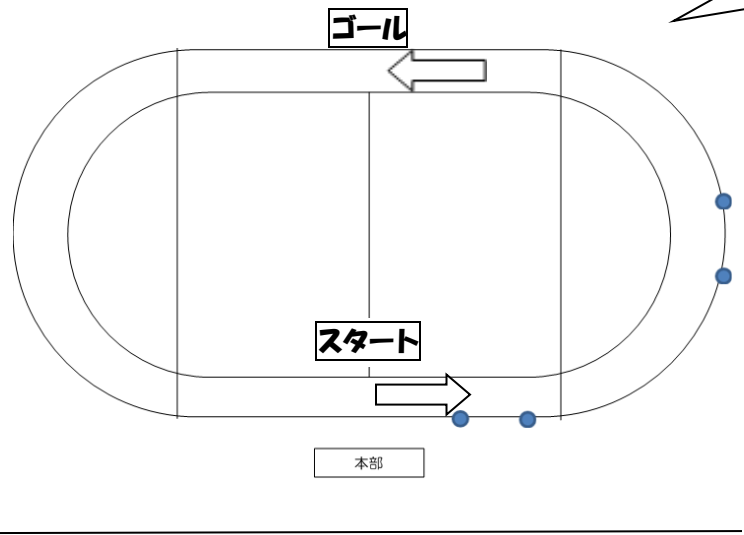

# ALL OUT!!

枚方市立中宮小学校  
4年学年便り 運動会号  
令和4年10月26日

個人走  
「80m走」

4年生は  
10時15分スタートです!

★1レース5~6人(男女混合)で走ります。  
トラック内側から外側へ  
1、2、3...6コースになります。

第【           】レースの  
【           】コース  
を走ります。

校舎  
※運動場の図は、下が校舎側です。

## いよいよ運動会! 自分の場所はここだよ~!

団体演技  
みかぐら  
「御神楽」

★自分が演技する位置のしるしを書かれています。  
お子さんと一緒に3か所の位置を確認しておいてください。

※運動場の図は、下が校舎側です。