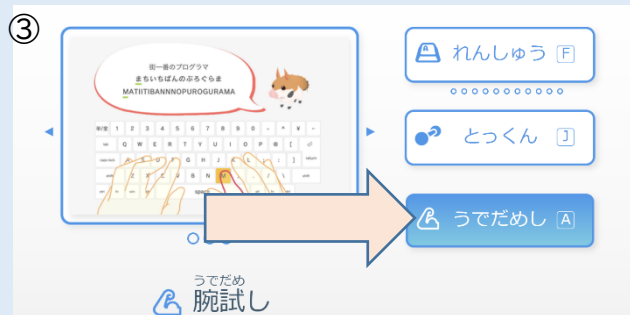

枚方市タイピング選手権 参加方法

- ① 「プレイグラム タイピング」にアクセスします。 ② 「はじめる」をタップします。

タップしてもひらくよ!

- ② 「うでだめし」に挑戦!
う。

- ④ スコア(この画面)をスクリーンショットしよ

iPad のキーボードの
カメラのキーを
おしてね!

ここの点数を
報告してね!

- ⑤ 「GiGA スク!ひらかた」にアクセスしよう。