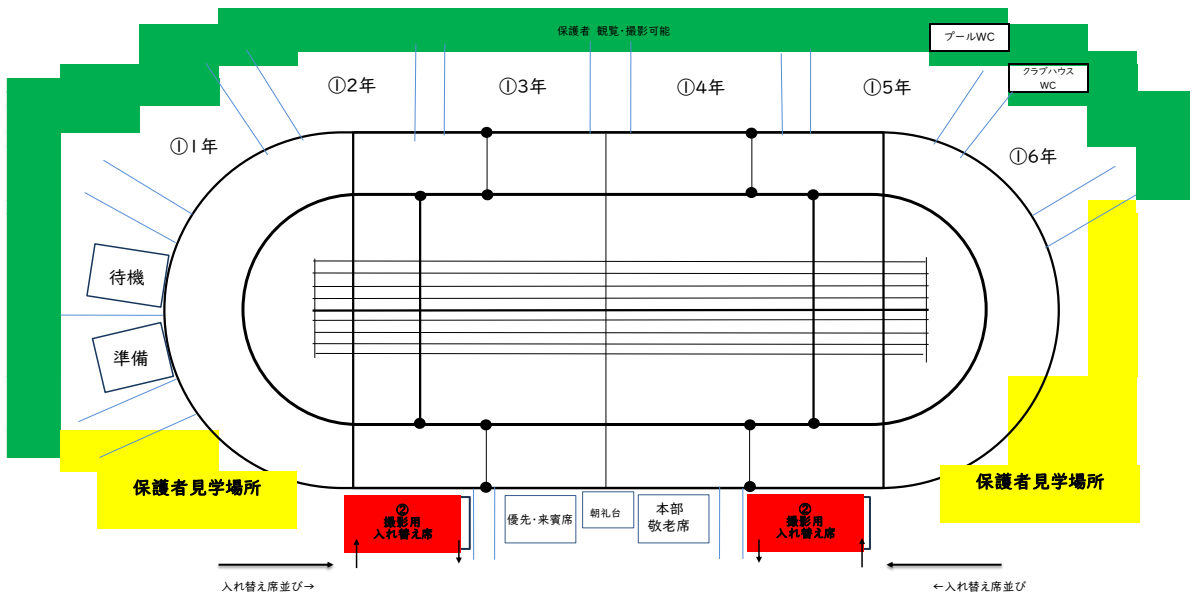

会場図

○演技・競技中の学年の保護者については、

①演技・競技中の学年の座席及び

②撮影用入れ替え席【要 カメラ席入場証（児童ひとりに対して1枚配付）】

で優先的に撮影が可能です。【カメラ席入場証】は、左肩に貼付してください。

○開閉会式、準備体操、大玉おくり、整理体操の全学年のプログラムの際は、撮影用入れ替え席の開放はありません。

○撮影用入れ替え席への入場は【カメラ席入場証】1枚に対して1名に限ります。

○撮影用入れ替え席は、演技・競技が終わりましたら全員一度出ていただく完全入れ替え制です。

○保護者見学場所及び児童席の後ろからも観覧、撮影ができます。

第45回 枚方市立津田南小学校

運動会

第45回運動会スローガン

心を笑顔に

令和5年 10月 28日(土) 午前8時45分開始

<雨天の場合 10月 29日(日)以後順延>