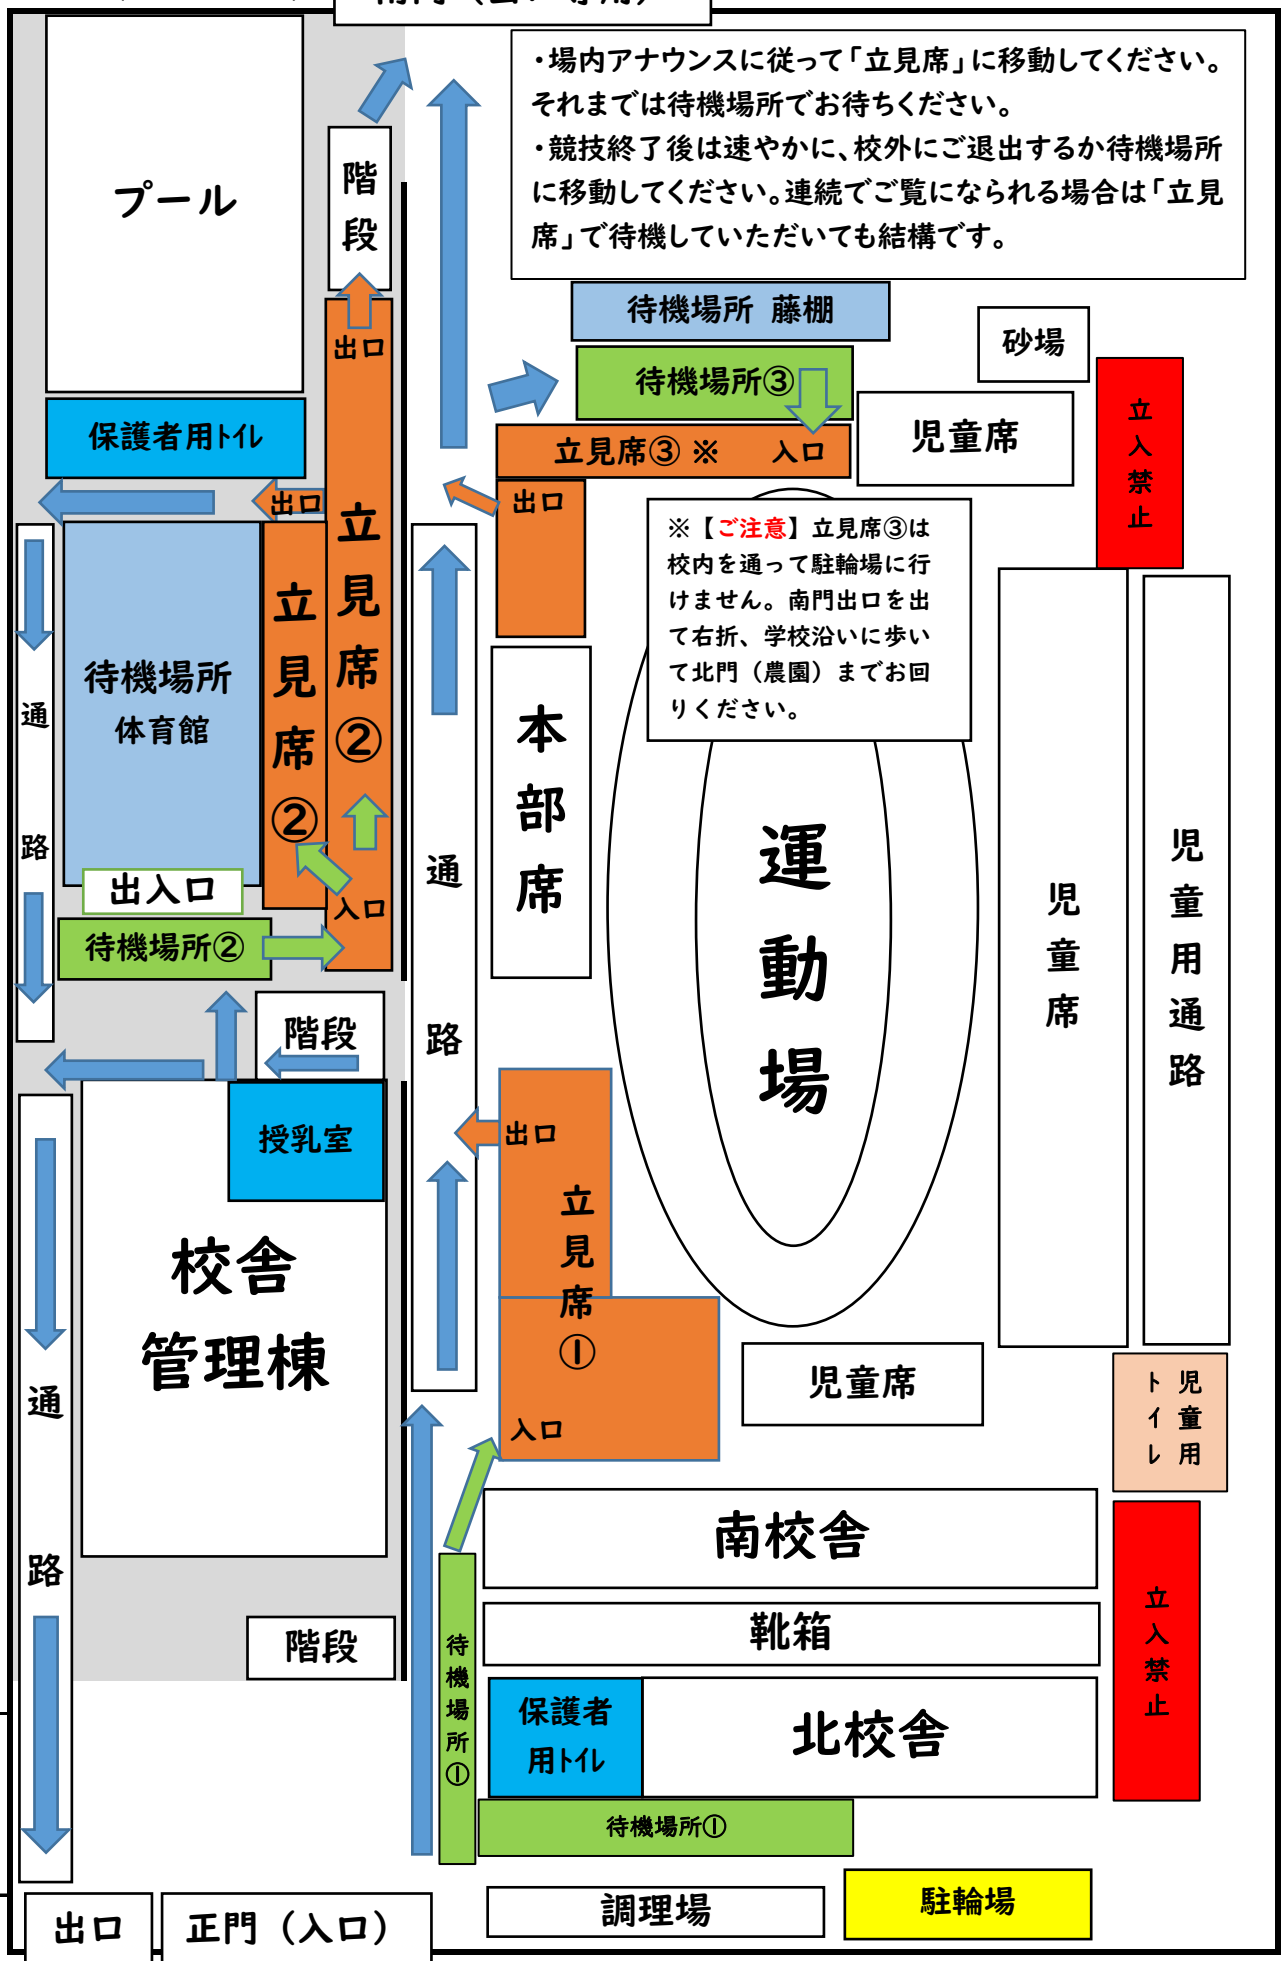

(会場図)

南門 (出口専用)

・場内アナウンスに従って「立見席」に移動してください。
それまでは待機場所でお待ちください。
・競技終了後は速やかに、校外にご退出するか待機場所に移動してください。連続でご覧になれる場合は「立見席」で待機していただいても結構です。

※【ご注意】立見席③は校内を通過して駐輪場に行けません。南門出口を出て右折、学校沿いに歩いて北門(農園)までお回りください。

保護者の入替え中は⇒の方向にお進みください。

保護者用トイレは北館1階とプール横です。授乳室は管理棟1Fです