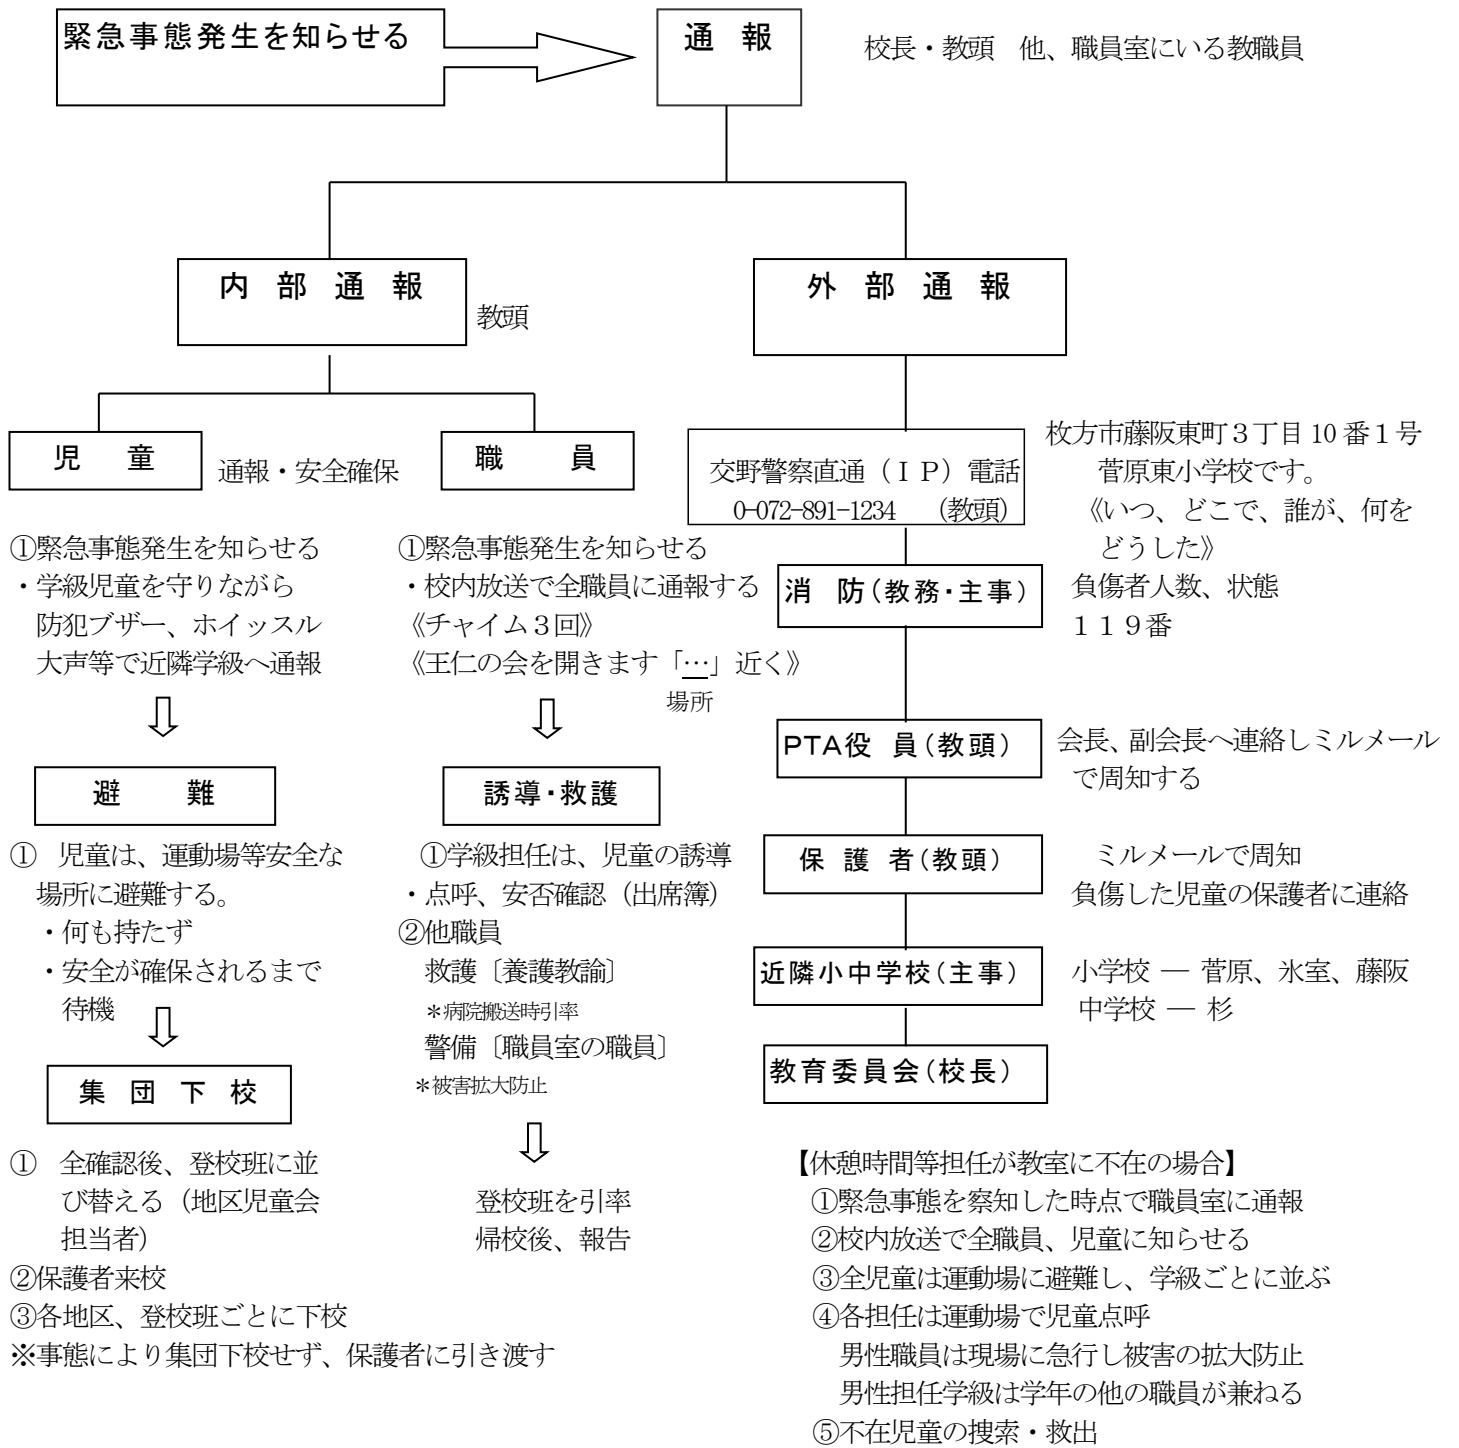

【不審者侵入等の緊急事態発生時】

【緊急事態発生後の対応】

校内対策本部体制