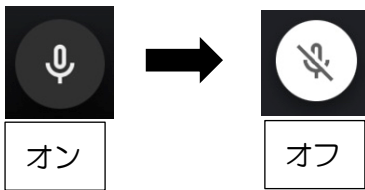

つか グーグルミーティングを使うとき

① クラシルーム

② ビデオカメラのマーク

②ビデオカメラの
お
マークを押します

さんか ③ 参加のマーク

• マイクはオフにする。

• ビデオは
オンにする。

じゅぎょう じゅぎょう
☑ 授業（オンライン授業）以外で、
グーグルミーティングを自分で使用しない。
じぶん かいぎ
☑ 自分で会議を立ち上げない。

ルールをまもって、自分もまわりの
ともだちも、気持ちよくつか
にしましょう。