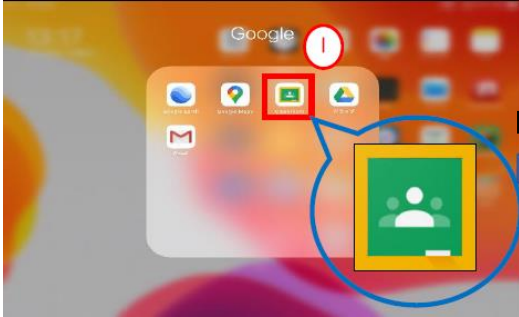

つか グーグルミーティングを使うとき

① クラシルーム

② ビデオカメラのマーク

②ビデオカメラの
お
マークを押します

さんか ③ 参加のマーク

• マイクはオフにする。

• ビデオは
オンにする。

じゅぎょう じゅぎょう
☑ 授業（オンライン授業）以外で、
グーグルミーティングを自分で使用しない。
じぶん かいぎ
☑ 自分で会議を立ち上げない。

ルールをまもって、自分もまわりの
ともだちも、気持ちよくつか
にしましょう。