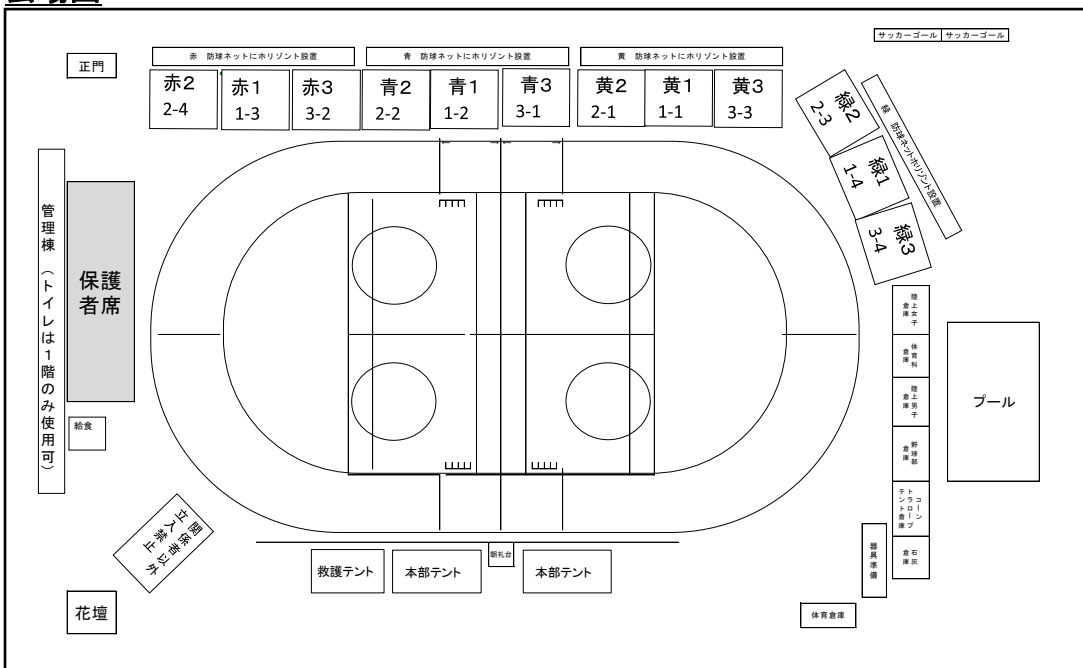

校訓「自主 敬愛」

2022.9.29

第7号

生徒数 433名
(9/29現在)

二 中 だ よ り

二中祭が始まります

いよいよ二中祭が始まります。文化の部は9月30日(金)、体育の部は10月6日(木)です。この日のためにどのクラスも様々な準備をしてきました。この間「クラスで全力で」と呼び掛けてきましたが、全力は出し切れたでしょうか。どのクラス、学年、団もそれぞれ工夫を凝らした発表や、教室装飾を準備し、学年練習や団練習に懸命に取り組んでいる様子が見られました。当日は、これまで取り組んできたことを出し切って、全校生徒が全力で楽しむ二中祭にしてほしいと思います。

保護者の皆様には、この間の準備についてご協力ありがとうございました。生徒たちが全力で取り組めるようたくさんの応援をしてくださったことと思います。体育の部につきましては、今年度は保護者の皆様にも観覧していただけますよう保護者席を設けておりますので、ぜひご観覧ください。(文化の部は観覧できません。ご了承ください。)

観覧される際のおねがい(8時15分以降に来校してください)

- *来校される際には必ず来校者証をご持参ください。来校者証のない方は入校をお断りします。
- *入校時に手指の消毒にご協力ください。また体調不良の方は来校をご遠慮願います。
- *観覧される方は保護者に限ります。生徒のきょうだいは入校できません。(未就学児を除く)
- *保護者席以外の立ち入りは禁止です。トイレは管理棟1階をご使用ください。
- *自動車での来校は禁止です。自転車はプール跡地または体育館前にとめてください。
- *プログラムは午前中で終了しますが、当日は給食がありませんので、全員弁当が必要です。
- *雨天時は翌日に行います。(給食あり)

会場図