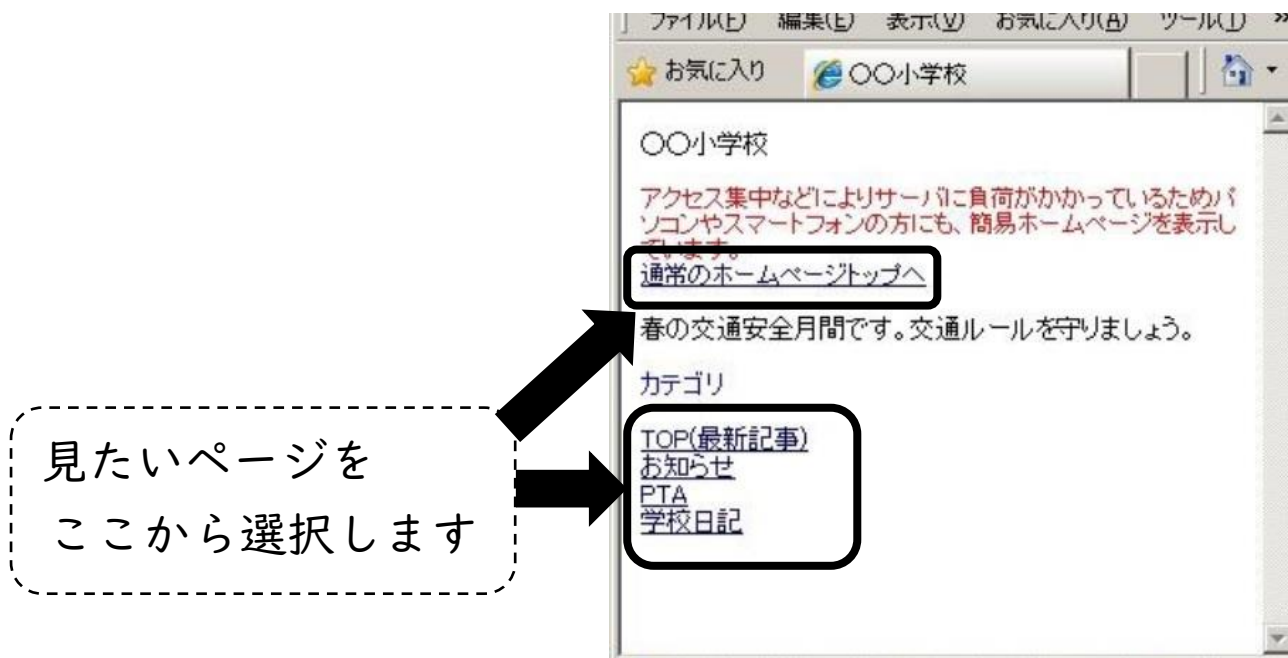

学校ブログアクセス集中時における簡易ページの見え方と操作について

1. 学校ブログアクセス集中時の簡易ページの見え方

学校ブログが簡易ページに切り替わった場合、上記のような画面表示になります。

2. 簡易ページから各学校ブログの TOP ページを開く操作方法

上記の画面の時に、「TOP(最新記事)」を選択すると、通常時の TOP ページが表示されます。また、お知らせ等を選択すると、直接そのページへ移動することもできます。

※今後、簡易ページのレイアウトを通常ページのレイアウトと近いものにするよう改良を行っていきます。