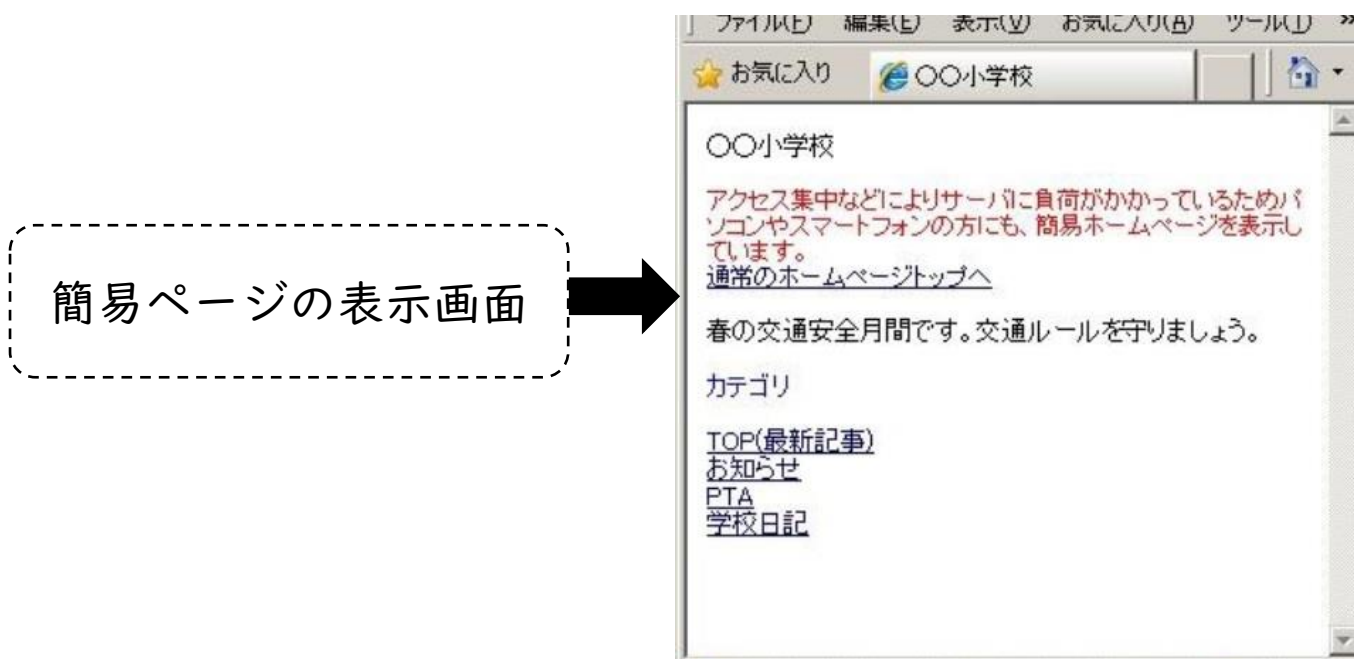

学校ブログアクセス集中時における簡易ページの見え方と操作について

1. 学校ブログアクセス集中時の簡易ページの見え方

学校ブログが簡易ページに切り替わった場合、上記のような画面表示になります。

2. 簡易ページから各学校ブログの TOP ページを開く操作方法

上記の画面の時に、「TOP(最新記事)」を選択すると、通常時の TOP ページが表示されます。また、お知らせ等を選択すると、直接そのページへ移動することもできます。

※今後、簡易ページのレイアウトを通常ページのレイアウトと近いものにするよう改良を行っていきます。