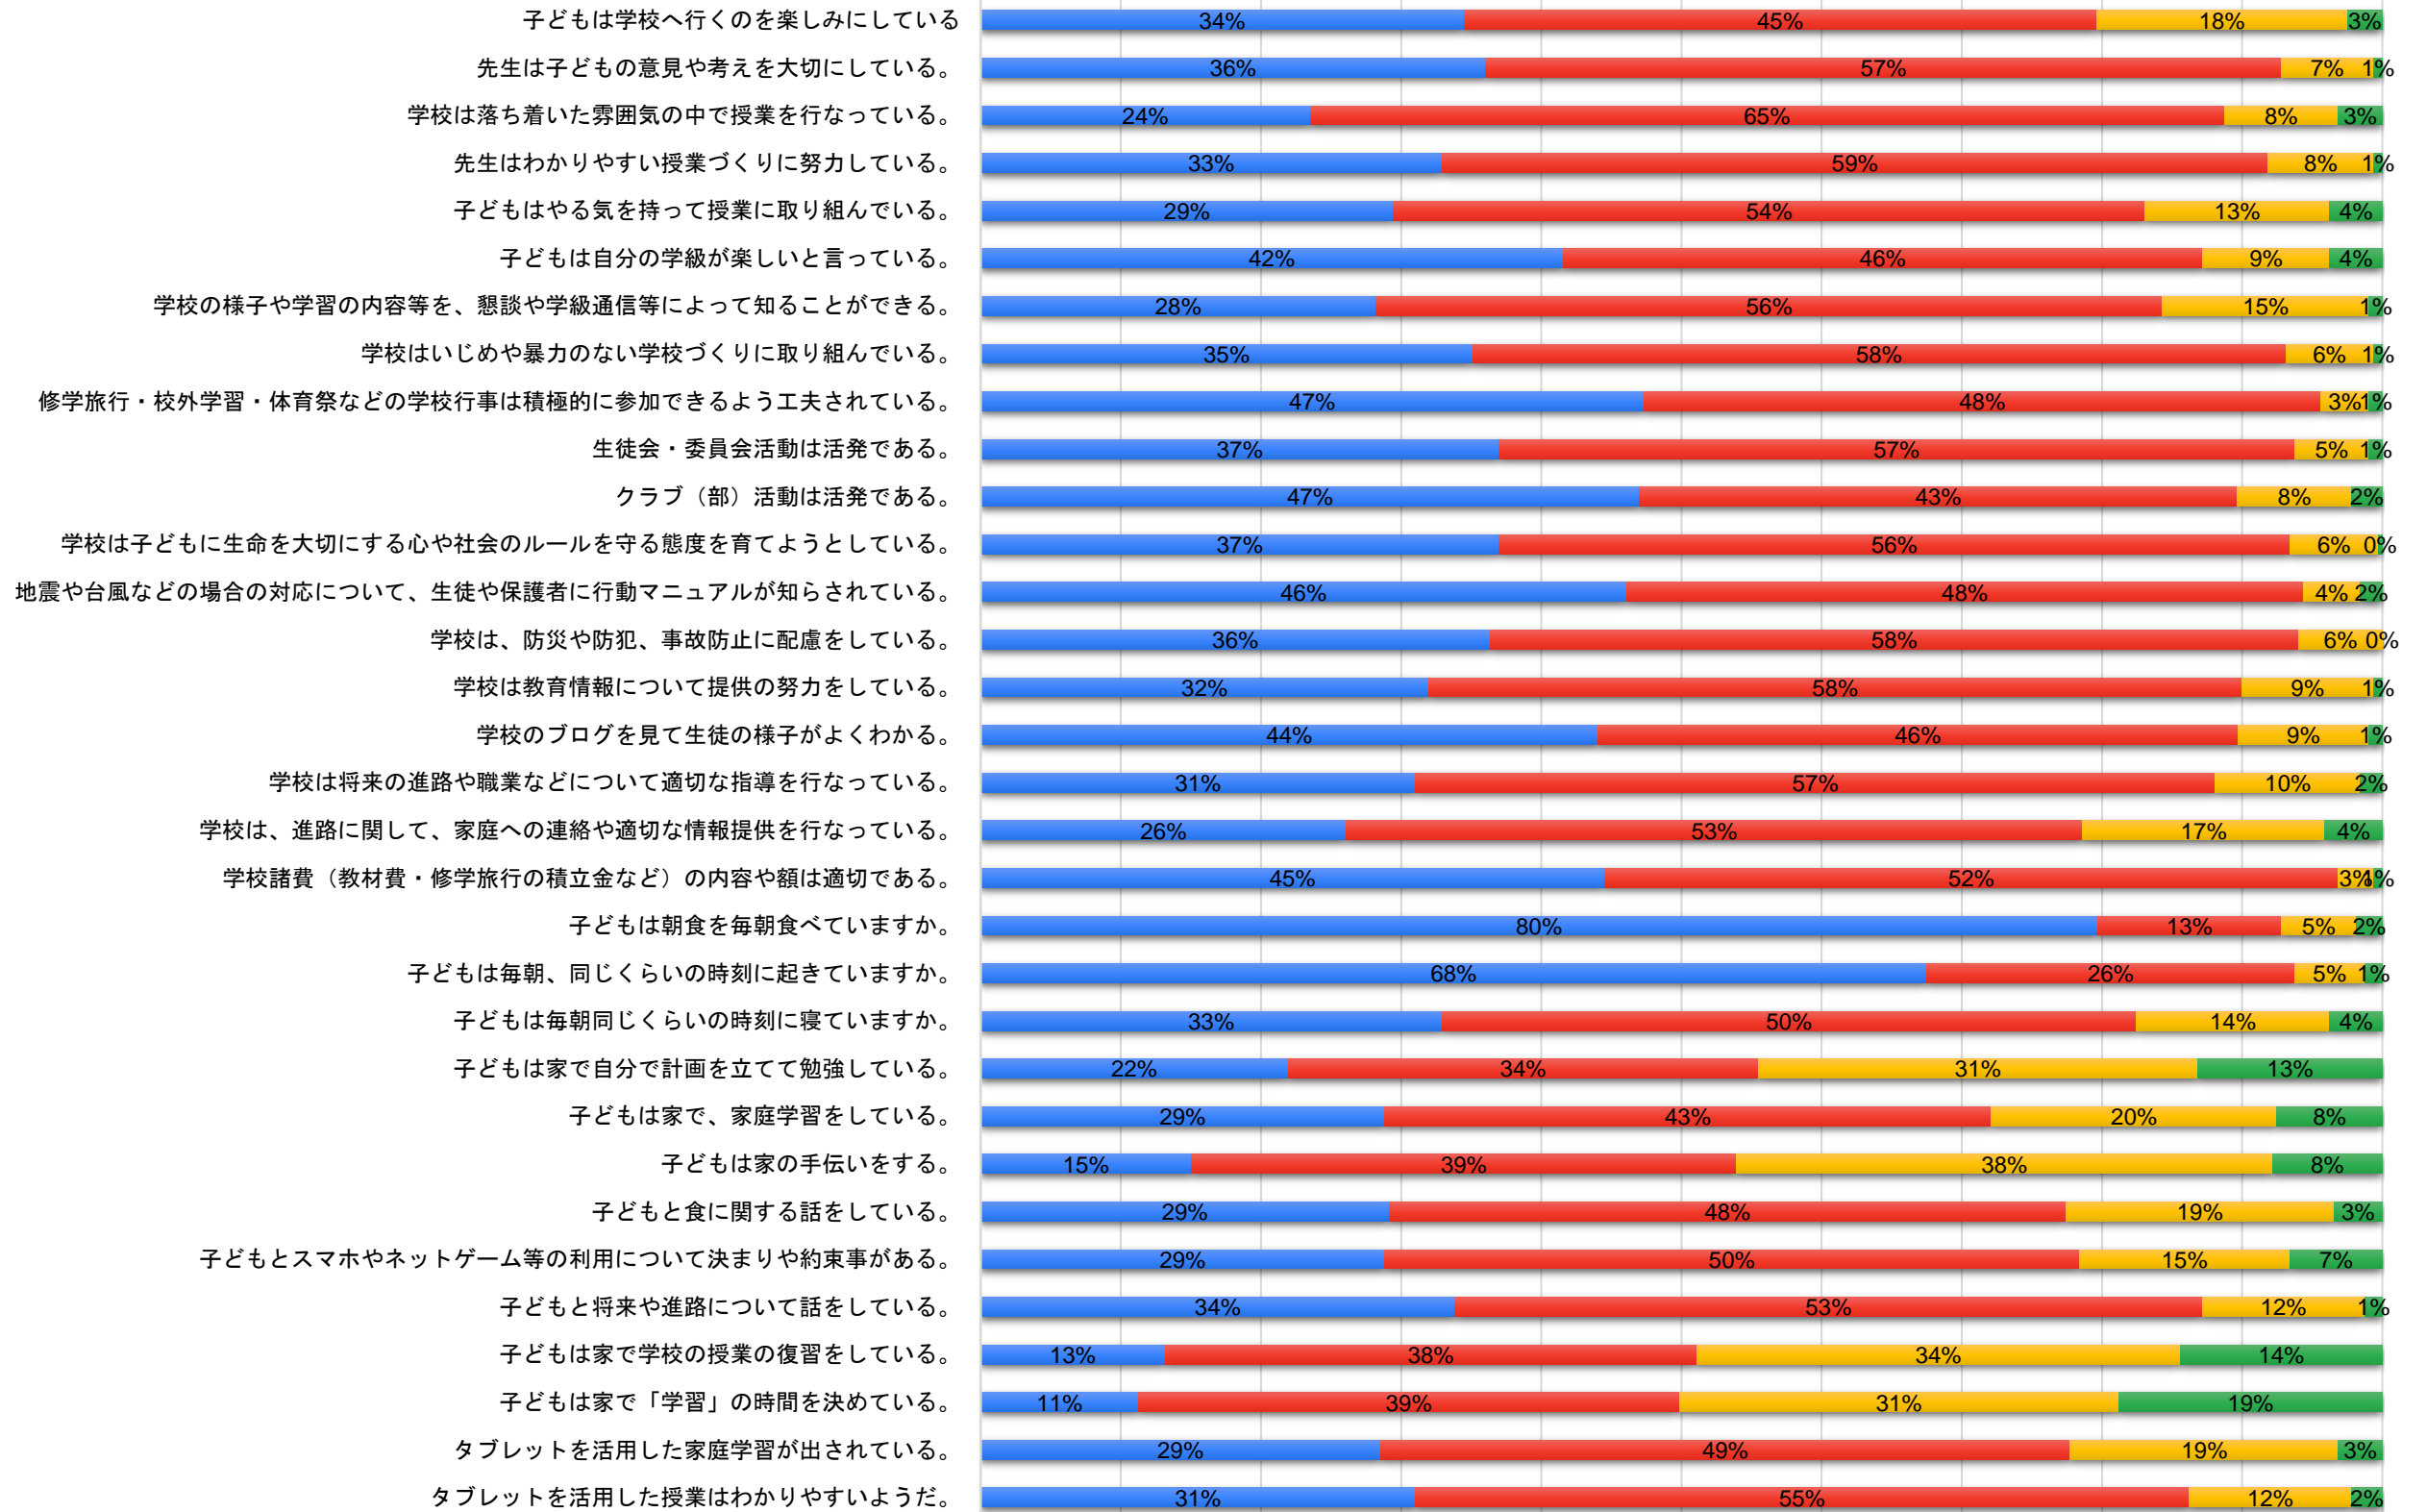

## R3保護者 学校教育自己診断

0% 10% 20% 30% 40% 50% 60% 70% 80% 90% 100%

■よくあてはまる ■ややあてはまる ■あまりあてはまらない ■まったくあてはまらない