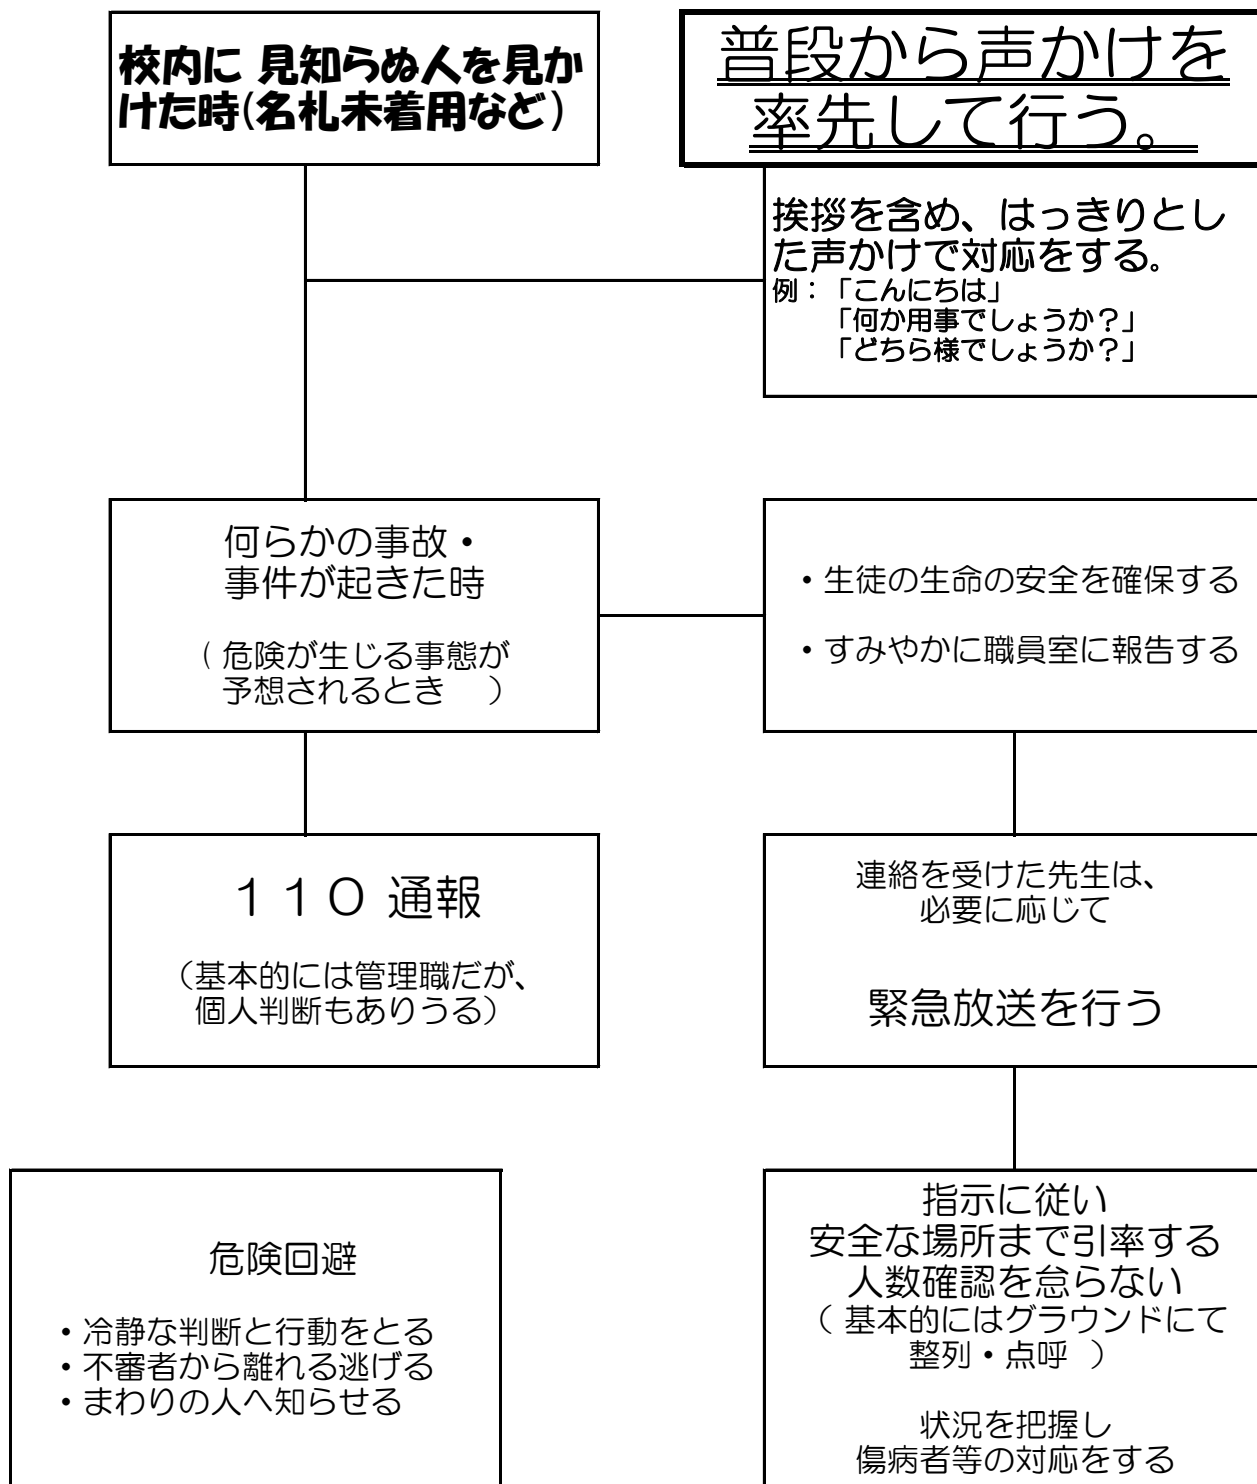

# 不審者 侵入対応 クイックチャート2022

枚方市立楠葉西中学校

事件発生時は 必ず、

校長、教頭、首席、生徒指導主事 に連絡する。